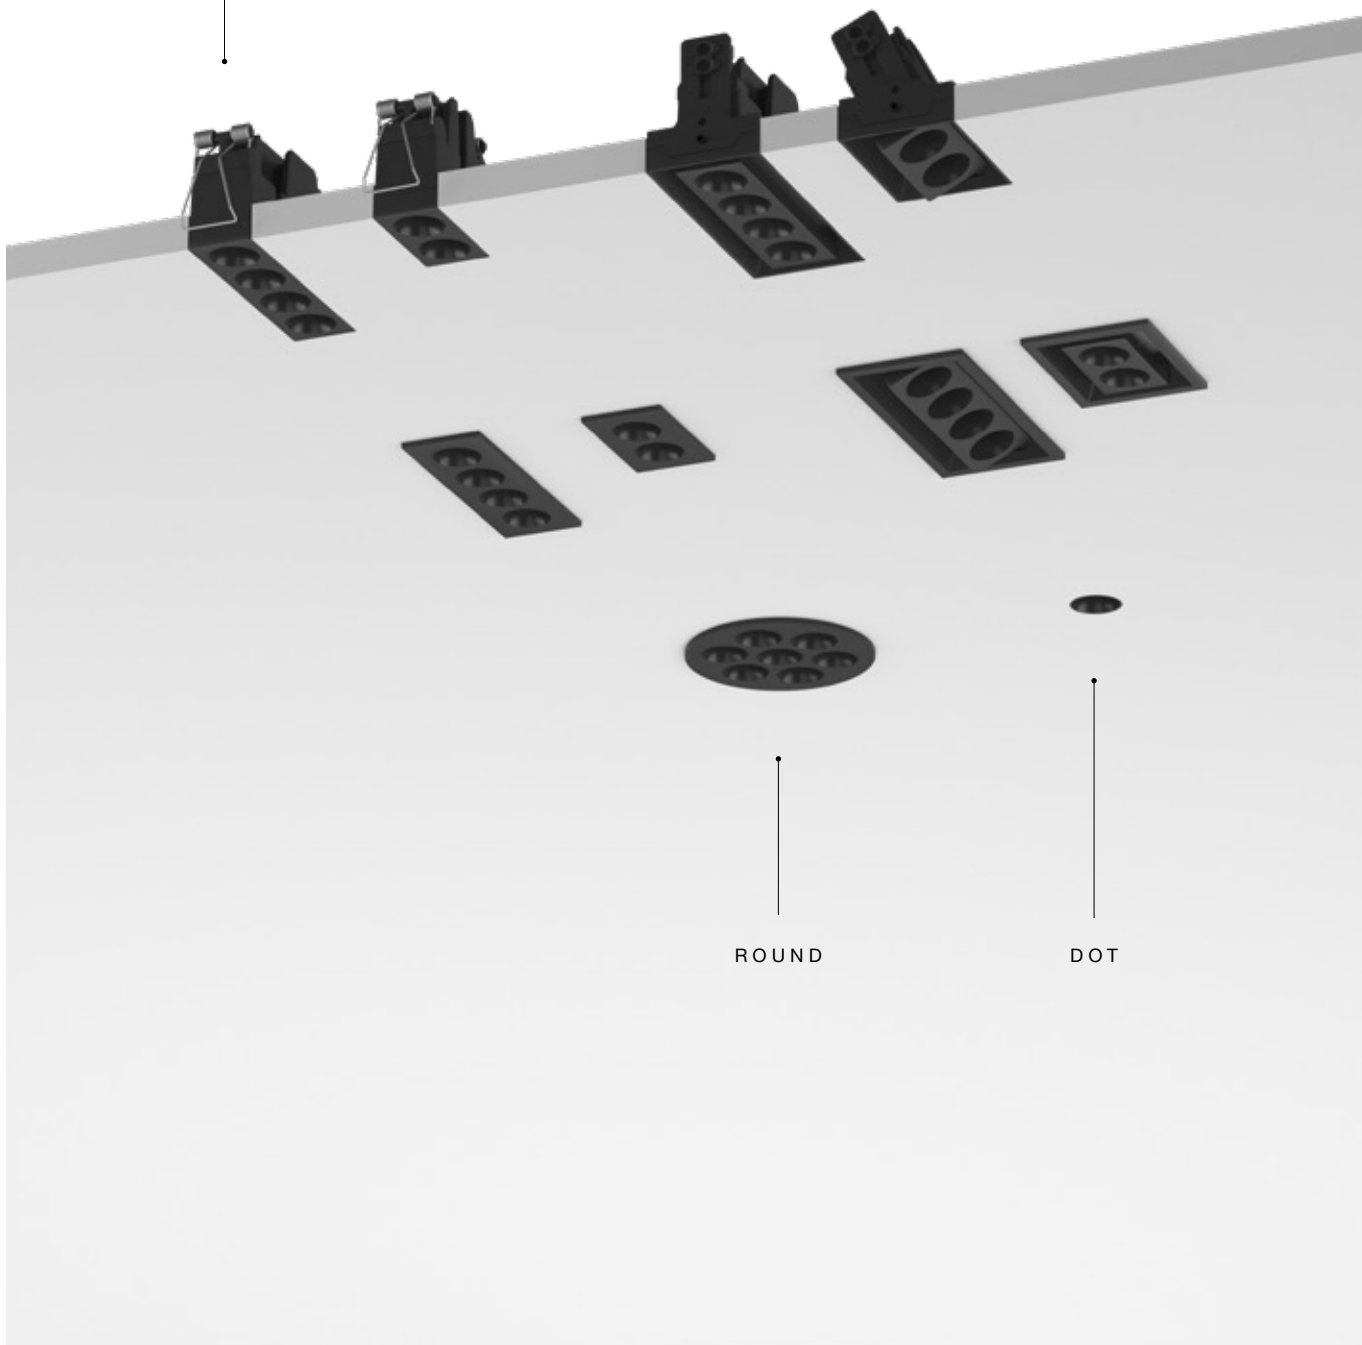

NEW

LIGHT SHADOW MINI

DESIGNED BY FLOS ARCHITECTURAL

FIXED

ADJUSTABLE

ROUND

DOT

Descrizione

Light Shadow Mini è una famiglia di apparecchi di illuminazione per interni in formato compatto. Grazie alle sue principali caratteristiche —dimensioni ultra ridotte, alte prestazioni ed eccellente schermatura— si integra in modo discreto ed elegante in qualsiasi ambiente. Integra un modulo LED ad alta efficienza FLOS con tecnologia avanzata, ottica progettata su misura e un sistema brevettato di coni a curvatura inversa, che garantiscono: