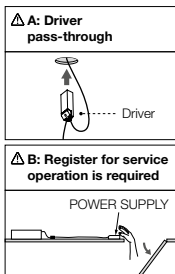

Alimentazioni raccomandate / Recommended power supply*:

	Serial Con.	△	h
No Dimmable	60.9954.0500 1 - 3	A	50
Dali 2	60.9957.0500 1 - 3	A	50
Casambi	60.9874.0500 1	A	80
Casambi	60.9207 1 - 3	B	-
1-10V	60.9188 1 - 2	A	70
1-10V	60.9439 1 - 3	B	-
Mains Dimming	60.9467 1 - 2	A	70

* Vedi capitolo Drivers / Refer to the Drivers chapter

Optic Spot 2700K

- E I 05.8600.14
- 05.8600.40
- 05.8601.14
- 05.8601.40
- 05.8603.14
- 05.8603.40
- 05.8604.14
- 05.8604.40