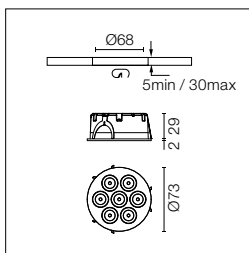

LIGHT SHADOW MINI

Light Shadow Mini Round Trim

Power LED 6,1W - 658 lm - 2700K/CRI 90 / 6,1W - 681 lm - 3000K/CRI 90

Apparecchio per illuminazione da incasso con 7 spot LED. Alimentazione remota non inclusa (220-240V). Non richiede cornice di pre-installazione.

Recessed integrated luminaire with 7 LED lighting spots. Remote power supply not included (220-240V). Pre-installation frame not required.

E= Finitura Esterna
I= Finitura Interna

E= External Finish
I= Internal Finish

Alimentazioni raccomandate / Recommended power supply*:

	Serial Con.	△	h
No Dimmable	60.9954.0300	1 - 2	A 60
Dali 2	60.9957.0300	1 - 2	A 60
Casambi	60.9874.0300	1	A 80
Casambi	60.9207	1 - 2	A 90
1-10V	60.9188	1	A 50
1-10V	60.9439	1 - 2	A 80
Mains Dimming	60.9467	1	A 50

* Vedi capitolo Drivers / Refer to the Drivers chapter

Optic Spot 2700K

- E I 05.8450.14
- 05.8450.40
- 05.8451.14
- 05.8451.40
- 05.8453.14
- 05.8453.40
- 05.8454.14
- 05.8454.40