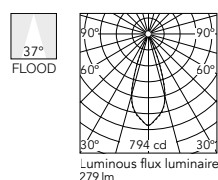

@White (40)