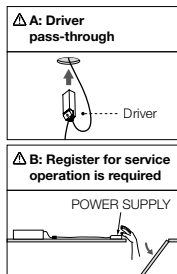

Alimentazioni raccomandate / Recommended power supply*:

	Serial Con.	△	h
No Dimmable	1 - 3	A	50
Dali 2	1 - 3	A	50
Casambi	1	A	80
Casambi	1 - 3	B	-
1-10V	1 - 2	A	70
1-10V	1 - 3	B	-
Mains Dimming	1 - 2	A	70

* Vedi capitolo Drivers / Refer to the Drivers chapter

Optic Spot 2700K

- 05.8640.14
- 05.8640.40
- 05.8641.14
- 05.8641.40
- 05.8643.14
- 05.8643.40
- 05.8644.14
- 05.8644.40