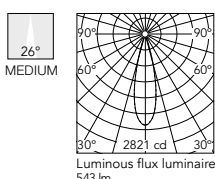

@White (40)

Optic Medium 3000K

- E I 05.8865.14
- 05.8865.40
- 05.8866.14
- 05.8866.40
- 05.8868.14
- 05.8868.40
- 05.8869.14
- 05.8869.40