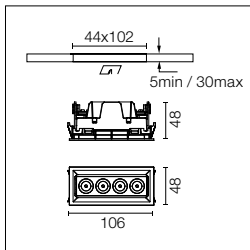

Power LED 6,2W - 590 lm - 2700K/CRI 90 / 6,2W - 618 lm - 3000K/CRI 90

Apparecchio ad incasso orientabile con 4 spot LED. Alimentazione remota non inclusa (220-240V). Non è richiesto un telaio di pre-installazione.