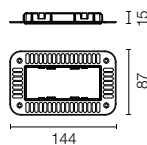

Cornice di installazione fisso No Trim
Fisso

Frame No Trim Fixed

2L
08.1056.004L
08.1057.00Cornice di installazione No Trim
Regolabile

Frame No Trim Adjustable

2L
08.1058.004L
08.1059.00

LIGHT SHADOW MINI

Light Shadow Mini Round Trim