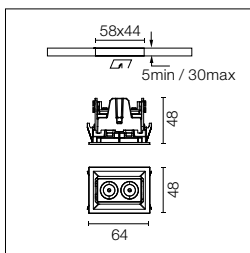

LIGHT SHADOW MINI

Light Shadow Mini Adjustable Trim 2 Spots

Power LED 3,1W - 295 lm - 2700K/CRI 90 / 3,1W - 309 lm - 3000K/CRI 90

Apparecchio ad incasso orientabile con 2 spot LED. Alimentazione remota non inclusa (220-240V). Non è richiesto un telaio di pre-installazione.

Adjustable recessed luminaire with 2 LED lighting spots. Remote power supply not included (220-240V). No pre-installation frame required.

E= Finitura Esterna
I= Finitura Interna

E= External Finish
I= Internal Finish

Alimentazioni raccomandate / Recommended power supply*:

	Serial Con.	△	h
No Dimmable	60.9954.0500	1 - 6	A 60
Dali 2	60.9957.0500	1 - 6	A 60
Casambi	60.9874.0500	2 - 3	A 70
Casambi	60.9207	2 - 6	A 82
1-10V	60.9188	1 - 4	A 100
1-10V	60.9439	2 - 6	A 100
Mains Dimming	60.9467	1 - 4	A 100

* Vedi capitolo Drivers / Refer to the Drivers chapter

Optic Spot 2700K

- E I 05.8700.14
- I 05.8700.40
- 05.8701.14
- I 05.8701.40
- 05.8703.14
- I 05.8703.40
- 05.8704.14
- I 05.8704.40