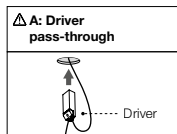

Alimentazioni raccomandate / Recommended power supply*:

	Serial Con.	△	h
No Dimmable	60.9954.0300	1 - 2	A 60
Dali 2	60.9957.0300	1 - 2	A 60
Casambi	60.9874.0300	1	A 80
Casambi	60.9207	1 - 2	A 90
1-10V	60.9188	1	A 50
1-10V	60.9439	1 - 2	A 80
Mains Dimming	60.9467	1	A 50

* Vedi capitolo Drivers / Refer to the Drivers chapter

Optic Spot 2700K

- E I 05.8450.14
- 05.8450.40
- 05.8451.14
- 05.8451.40
- 05.8453.14
- 05.8453.40
- 05.8454.14
- 05.8454.40