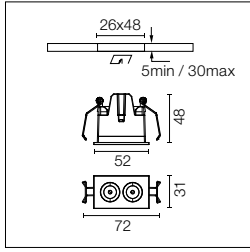

Light Shadow Mini Fixed Trim 2 Spots

Power LED 3,1W - 295 lm - 2700K/CRI 90 / 3,1W - 309 lm - 3000K/CRI 90

Apparecchio ad incasso fisso con 2 spot LED. Alimentazione remota non inclusa (220-240V). Non è richiesto un telaio di pre-installazione.

Fixed recessed luminaire with 2 LED lighting spots. Remote power supply not included (220-240V). No pre-installation frame required.

E= Finitura Esterna
I= Finitura Interna

E = External Finish
I = Internal Finish