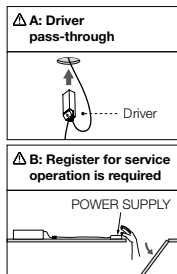

Alimentazioni raccomandate / Recommended power supply*:

	Serial Con.	△	h
No Dimmable	60.9954.0500	1 - 6	A 80
Dali 2	60.9957.0500	1 - 6	A 80
Casambi	60.9874.0500	2 - 3	A 150
Casambi	60.9207	2 - 6	B -
1-10V	60.9188	1 - 4	B -
1-10V	60.9439	2 - 6	B -
Mains Dimming	60.9467	1 - 4	B -

* Vedi capitolo Drivers / Refer to the Drivers chapter

Optic Spot 2700K

- E I 05.8540.14
- 05.8540.40
- 05.8541.14
- 05.8541.40
- 05.8543.14
- 05.8543.40
- 05.8544.14
- 05.8544.40