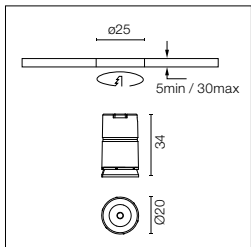

LIGHT SHADOW MINI

Light Shadow Mini Dots

Power LED 1,5W - 148 lm - 2700K/CRI 90 / 1,5W - 155 lm - 3000K/CRI 90

Apparecchio di illuminazione a LED da inserire nei telai ad incasso (Trim/No Trim). Richiede un telaio di pre-installazione, da ordinare separatamente. Installazione tramite sistema a baionetta con spot intercambiabili. Disponibile in versioni a una luce e in gruppi da due o quattro luci. Driver non incluso.

LED lighting luminaire to be inserted in the recessed frames (Trim/No Trim). It requires a pre-installation frame, to be ordered separately. Installation through a bayonet system with interchangeable spots. Available in one-light versions and groups of two and four lights. Driver not included.

Alimentazioni raccomandate / Recommended power supply*:

		Serial Con.	△
No Dimmable	60.7887	1	B
No Dimmable	60.9954.0500	1 - 12	B
Dali 2	60.9957.0500	2 - 12	B
Casambi	60.9874.0500	4 - 6	B
Casambi	60.9207	3 - 12	B
1-10V	60.9188	1 - 8	B
1-10V	60.9439	4 - 12	B
Mains Dimming	60.9467	2 - 8	B

Optic Spot 2700K

Set of 1 spot

- 05.8400.40
- 05.8400.14
- 05.8400.ER
- 05.8400.ES

Set of 2 spots

- 05.8410.40
- 05.8410.14
- 05.8410.ER
- 05.8410.ES

Set of 4 spots

- 05.8420.40
- 05.8420.14
- 05.8420.ER
- 05.8420.ES