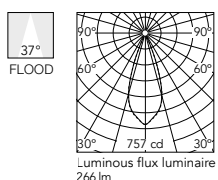

@White (40)

Optic Medium 3000K

- E I 05.8725.14
- I 05.8725.40
- 05.8726.14
- I 05.8726.40
- 05.8728.14
- I 05.8728.40
- 05.8729.14
- I 05.8729.40

@White (40)

Optic Flood 2700K

- E I 05.8710.14
- I 05.8710.40
- 05.8711.14
- I 05.8711.40
- 05.8713.14
- I 05.8713.40
- 05.8714.14
- I 05.8714.40