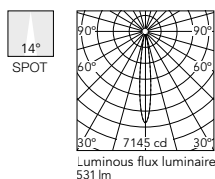

@White (40)

Optic Spot 3000K

- E I 05.8860.14
- 05.8860.40
- 05.8861.14
- 05.8861.40
- 05.8863.14
- 05.8863.40
- 05.8864.14
- 05.8864.40