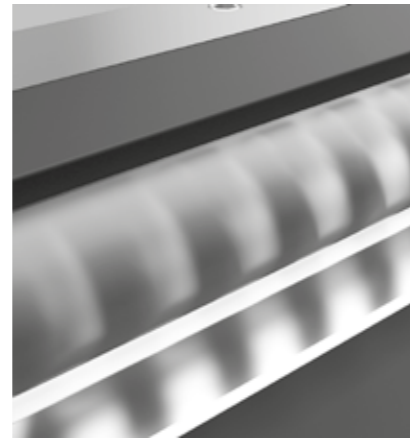

XONK FORT
XONK FORT
XONK FORT
FORT KNOX
FORT KNOX
FORT KNOX
RT RT K
FOOX FOX
FOOX FOX

Fort Knox Wall è un apparecchio che presenta una struttura robusta e che produce un fascio di luce indiretta molto potente, perfetto per case con tetti alti, sfruttandoli come diffusore naturale.

Fort Knox Wall is a luminaire with coarse structure that produces an indirect and very powerful light beam, perfect for homes with protruding ceilings, working as natural diffuser.

FORT KNOX

FORT KNOX WALL

Incredibilmente compatto e discreto, Fort Knox Wall caratterizza l'ambiente con una luce indiretta estremamente controllata e omogenea.

Incredibly compact and discreet, Fort Knox Wall characterizes the environment with extremely controlled and homogeneous indirect light.

Livella integrata per una facile installazione. Esclusiva lente ad alta efficienza che riesce a orientare il fascio di luce verso l'alto.
Level for easy, integrated installation. Highly efficient lens which directs the beam of light upwards.