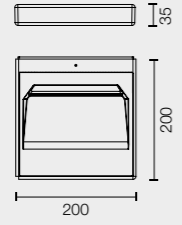

FORT KNOX

40, 30 Bianco
40, 30 White

05 Polished Silver
05 Argento Lucido

14 Nero/RAL 9005
14 Black