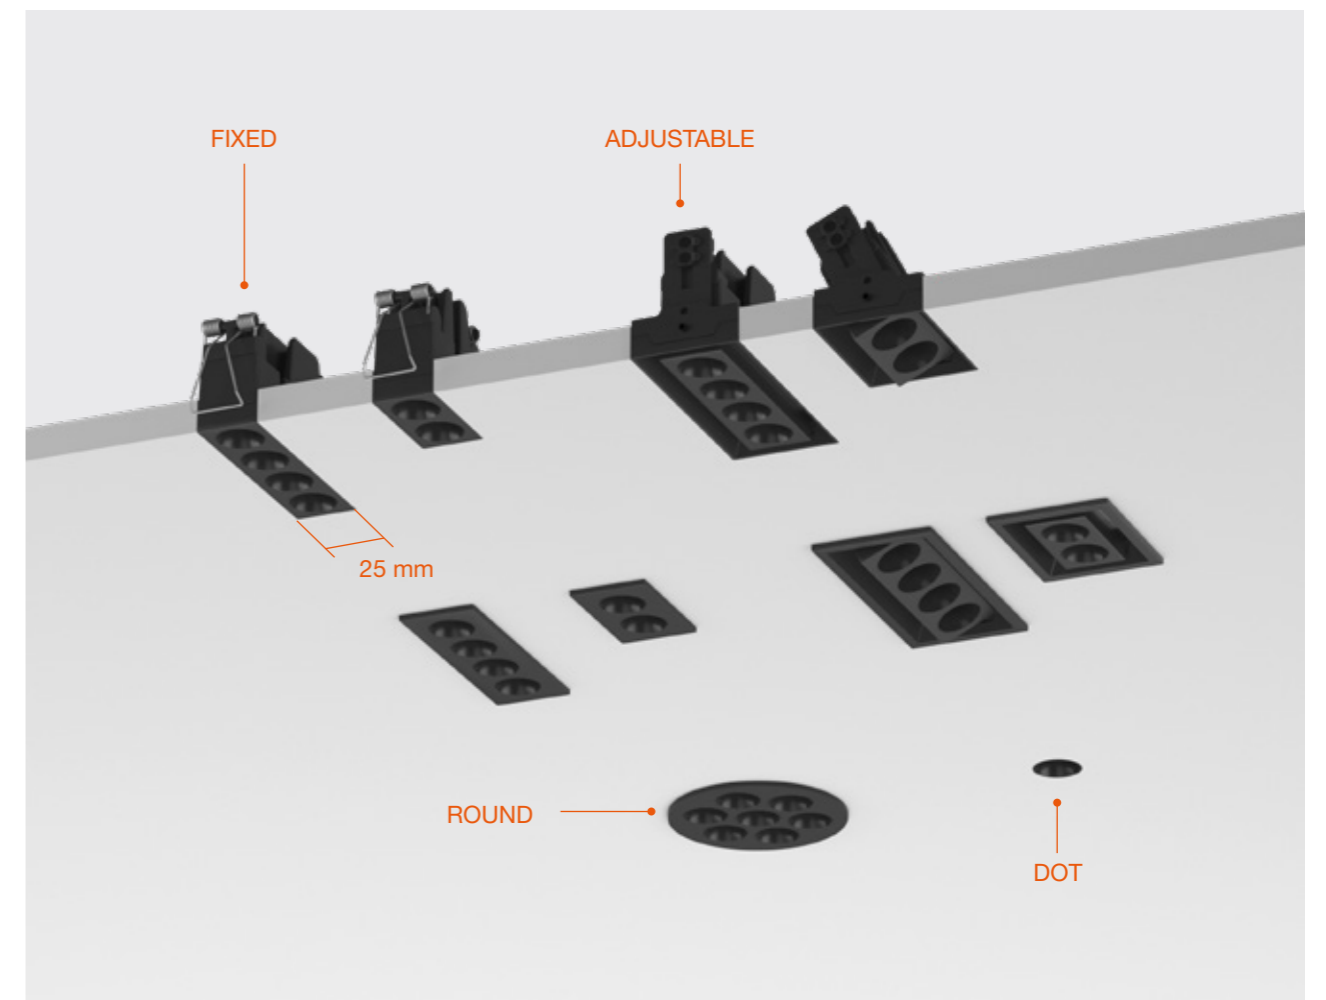

3 Sistema ottico brevettato con coni innovativi e curvatura inversa, per ridurre l'abbagliamento e aumentare il comfort visivo.

3 Patented optical system with innovative cones and inverted curvature, reducing glare and enhancing visual comfort.

Light Shadow Mini è disponibile in molteplici configurazioni, incluse le versioni Trim, No Trim, fisse o orientabili, adattandosi a qualsiasi esigenza illuminotecnica. Questa versatilità consente un'integrazione perfetta in ogni ambiente, offrendo soluzioni sia per illuminazione d'accento che generale.

Light Shadow Mini is available in multiple configurations, including Trim, No Trim, and fixed or adjustable models, adapting to any lighting need. This versatility allows it to integrate seamlessly into any space, providing solutions for both focused lighting and general applications.

Con una profondità di incasso inferiore ai 30 mm, Light Shadow Mini rappresenta un'innovazione nell'illuminazione architettonica. Il suo design ultra-compatto permette un'installazione versatile su un'ampia varietà di soffitti, inclusi quelli con controsoffitti a profondità ridotta, dove le soluzioni convenzionali non sono applicabili.