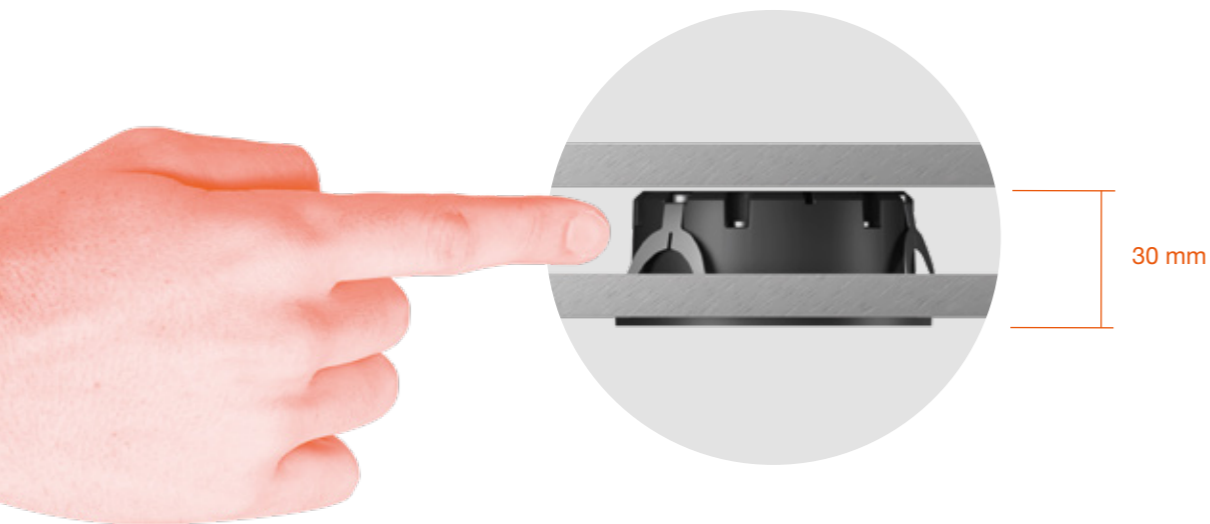

Con una profondità di incasso inferiore ai 30 mm, Light Shadow Mini rappresenta un'innovazione nell'illuminazione architettonica. Il suo design ultra-compatto permette un'installazione versatile su un'ampia varietà di soffitti, inclusi quelli con controsoffitti a profondità ridotta, dove le soluzioni convenzionali non sono applicabili.

With a recessed depth of less than 30 mm, Light Shadow Mini represents a breakthrough in architectural lighting. Its ultra-compact design allows for versatile installation in a wide variety of ceilings, including those with minimal-depth false ceilings, where conventional solutions are not viable.

Sono sufficienti meno di 30 mm per installare il prodotto, rendendolo compatibile con quasi tutte le condizioni di soffitto. La profondità di incasso della versione rotonda rappresenta una svolta nell'illuminazione architettonica.

Less than 30 mm are needed to install the product, making it compatible with virtually any ceiling condition. The recess depth of the round version is a game changer in architectural lighting.