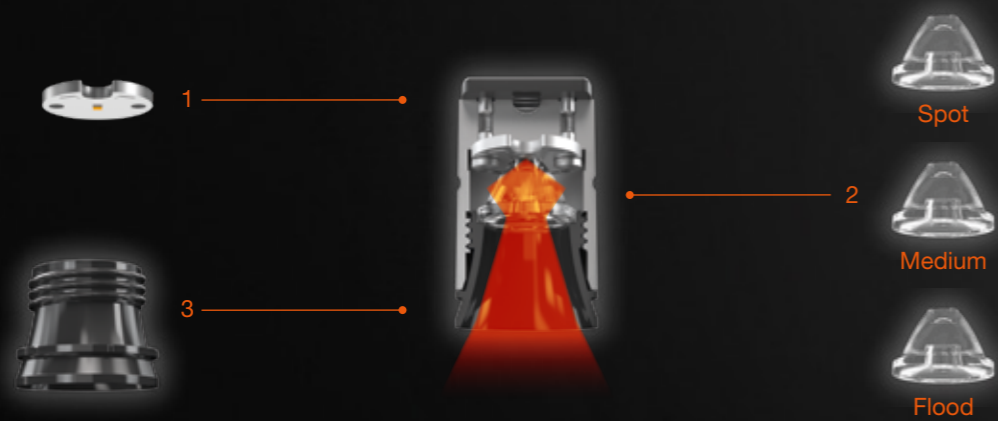

Il design compatto e il rivoluzionario sistema ottico offrono un'esperienza visiva superiore, eliminando i riflessi indesiderati e migliorando il comfort visivo in qualsiasi ambiente.

The compact design and revolutionary optical system provide a superior visual experience, eliminating unwanted reflections and enhancing visual comfort in any environment.

SISTEMA OTTICO
OPTICAL SYSTEM

1 Modulo LED ad alta efficienza sviluppato da FLOS, dotato di tecnologia avanzata per prestazioni ottimali, fedeltà cromatica e lunga durata.

1 High-efficiency LED module by FLOS, featuring advanced technology for optimal performance, color accuracy, and durability.

2 Lente progettata su misura da FLOS, per un controllo preciso del fascio luminoso e una distribuzione uniforme senza dispersioni.

2 Custom-designed advanced lenses by FLOS, ensuring precise beam control and uniform distribution without energy loss.

3 Sistema ottico brevettato con coni innovativi e curvatura inversa, per ridurre l'abbagliamento e aumentare il comfort visivo.

3 Patented optical system with innovative cones and inverted curvature, reducing glare and enhancing visual comfort.