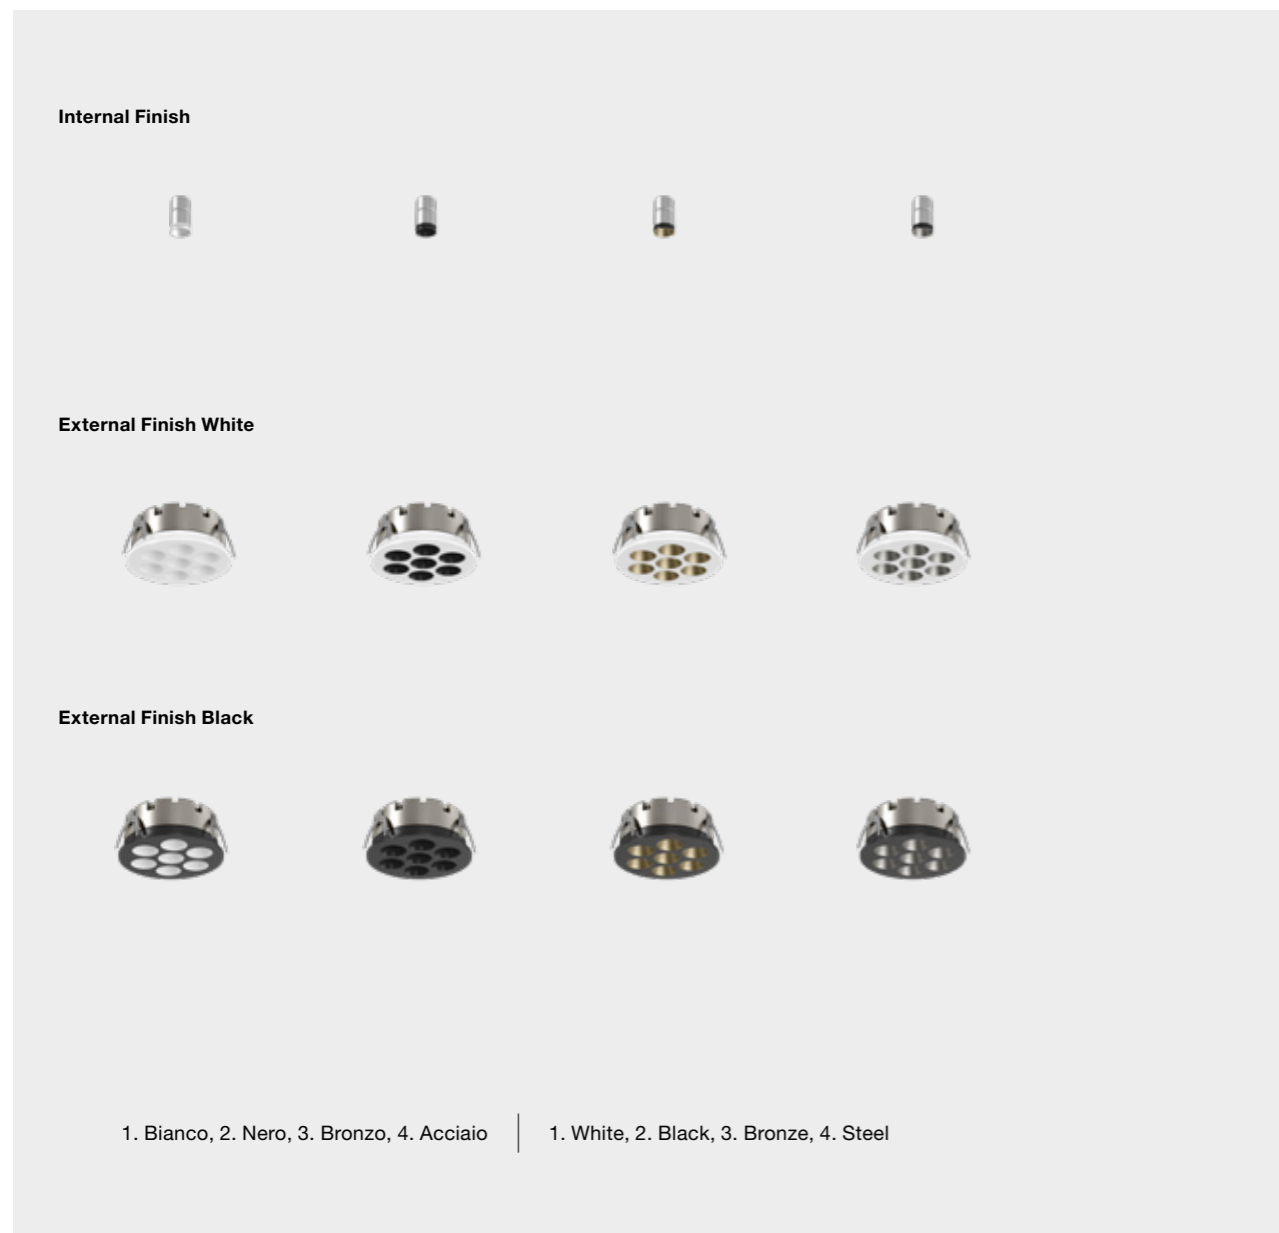

È disponibile in una varietà di finiture, incluse eleganti opzioni metalliche. Queste permettono alle apparecchiature di fungere non solo da fonte di luce, ma anche da elemento decorativo, aggiungendo un tocco di design raffinato e distintivo a qualsiasi spazio:

It is available in a variety of finishes, including sophisticated metallic options. These allow the luminaires to function not only as light sources but also as decorative elements, adding an elegant and distinctive design touch to any space.