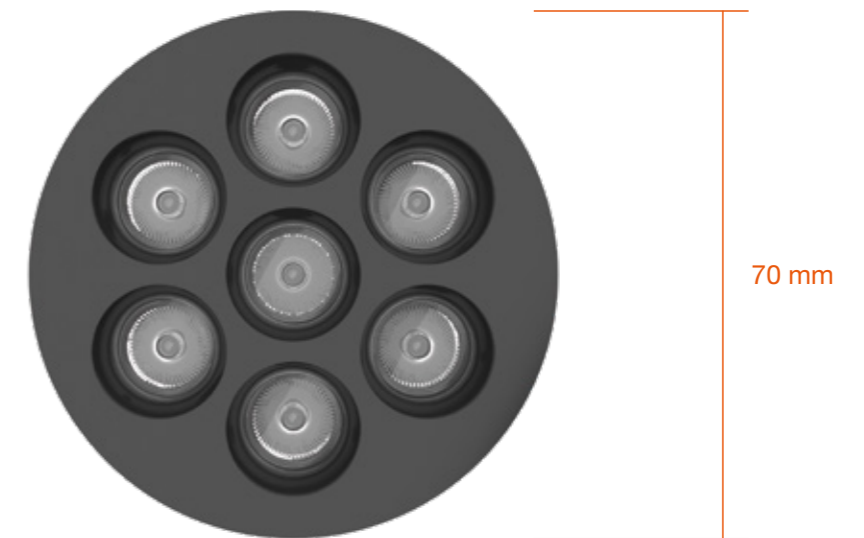

Light Shadow Mini è disponibile in molteplici configurazioni, incluse le versioni Trim, No Trim, fisse o orientabili, adattandosi a qualsiasi esigenza illuminotecnica. Questa versatilità consente un'integrazione perfetta in ogni ambiente, offrendo soluzioni sia per illuminazione d'accento che generale.

Light Shadow Mini is available in multiple configurations, including Trim, No Trim, and fixed or adjustable models, adapting to any lighting need. This versatility allows it to integrate seamlessly into any space, providing solutions for both focused lighting and general applications.

Light Shadow Mini si distingue per le sue dimensioni compatte, che consentono un'integrazione discreta senza compromettere le prestazioni luminose. Il suo design versatile si adatta a un'ampia gamma di applicazioni, offrendo un'illuminazione precisa e confortevole.

Con una profondità di incasso inferiore ai 30 mm, Light Shadow Mini rappresenta un'innovazione nell'illuminazione architettonica. Il suo design ultra-compatto permette un'installazione versatile su un'ampia varietà di soffitti, inclusi quelli con controsoffitti a profondità ridotta, dove le soluzioni convenzionali non sono applicabili.