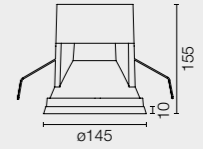

BON JOUR
Ø45

POWER LED
6W

BON JOUR
Ø90

LED ARRAY
13,5W

BON JOUR
Ø145

LED ARRAY
36W

□ 01 Bianco
01 White

■ 14 Nero
14 Black