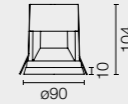

LED ARRAY
13,5W