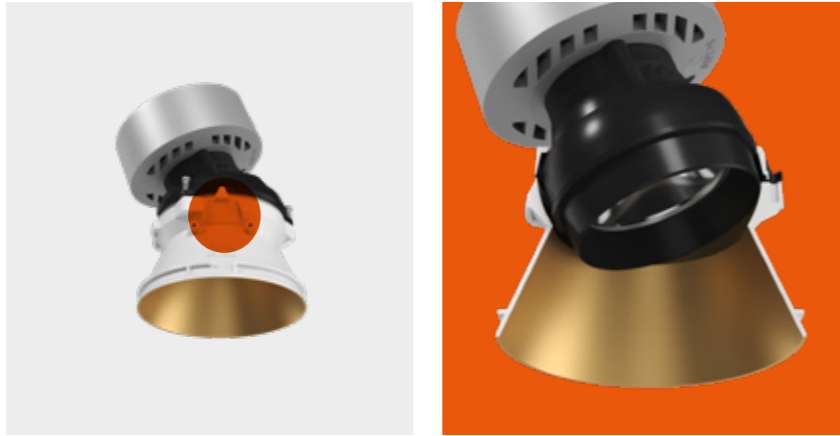

KAP ADJUSTABLE

Corpo orientabile con meccanismo di blocco del puntamento integrato. Ideale in abbinamento a ottiche intensive per regie di luce flessibili e ad alto contrasto.

Rotary body with integrated focal points locking mechanism. Perfect combined with intensive optics for flexible, high-contrast lighting controls.