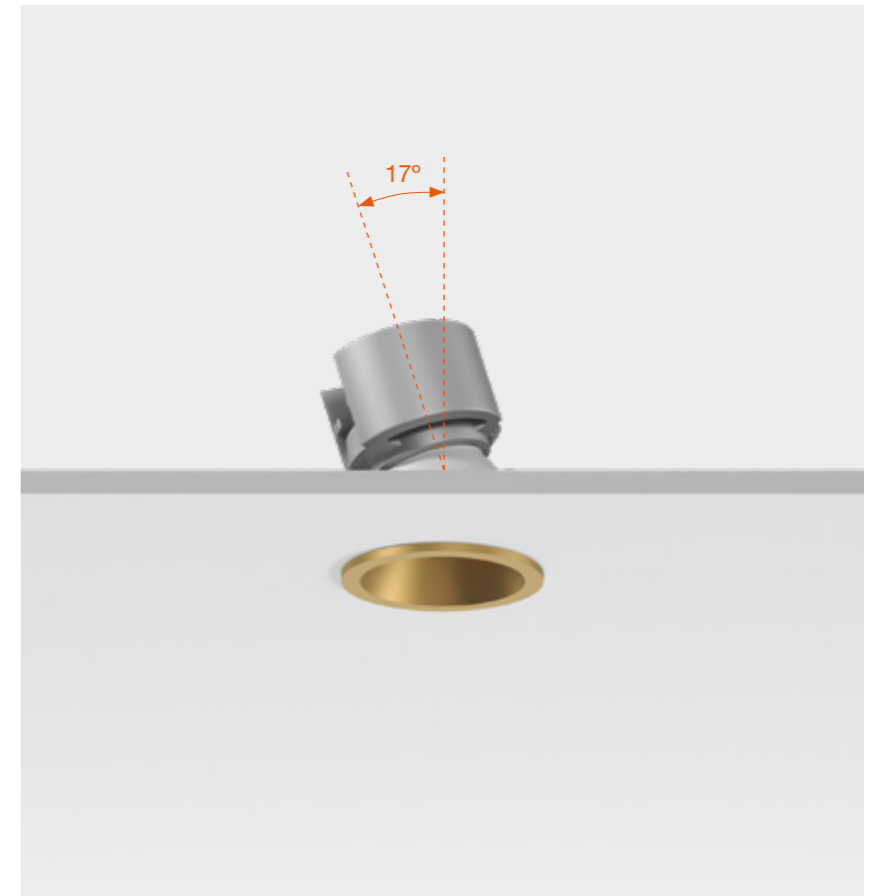

1800K  2850K

EASY KAP 30 FIXED

La misura 30 di Easy Kap rappresenta il modello più piccolo di tutta la famiglia KAP. Un punto luce piccolo, elegante e discreto da soffitto, per un'illuminazione generale o d'accento con una presenza minima nello spazio.

The Easy Kap 30 is the smallest model in the KAP product family. This is a small, sleek, understated ceiling light for general or focused lighting, taking up minimum space.

EASY KAP 30 ADJUSTABLE

La variante orientabile di Easy Kap 30 permette di regolare leggermente il fascio di luce di 17° su entrambi gli assi. Una lieve direzionalità che permette a questo modello di fare la differenza nell'illuminazione di un progetto.

With the adjustable Easy Kap 30 model the light beam can be slightly adjusted by an angle of 17° on both axes. The slight directionality featured in this model brings distinctive detail to the design of the light.