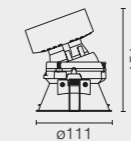

POWER LED
UP to 4,7W

LED ARRAY
7,5W

Easy Kap Plus / Easy Kap*

Easy Kap Plus / Easy Kap*

Easy Kap Plus / Easy Kap*

EASY KAP Ø105
ADJUSTABLE

LED ARRAY
23W

LED
QR-CBC 51
GX5.3

LED
PAR 16
GZ10