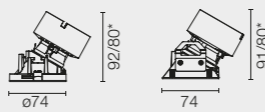

Kap Plus / Kap*