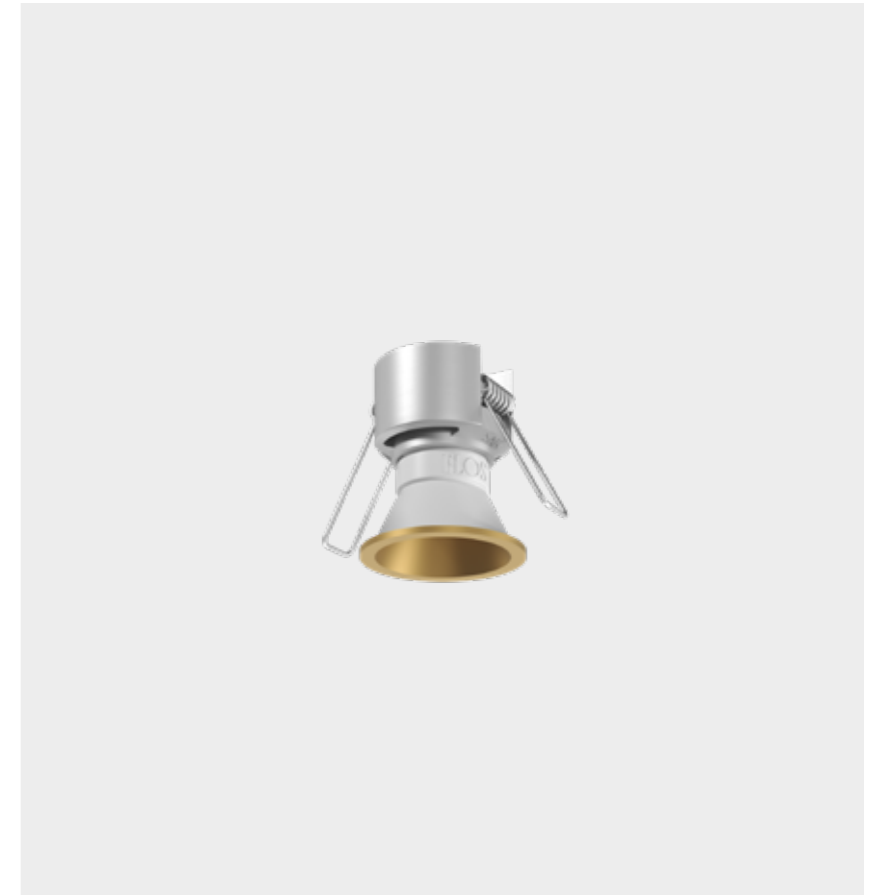

KAP

KAP

KAP

Collezione di elementi ad incasso per impianti indoor, che comprende soluzioni sia con LED di ultima generazione, che con apparecchi d'illuminazione con fonte di luce tradizionale. Ampia varietà di dimensioni e finiture, per una perfetta integrazione in tutti gli ambienti. Corpo ottico disegnato per garantire un elevato comfort visivo.

1800K  2850K

EASY KAP 30 FIXED

La misura 30 di Easy Kap rappresenta il modello più piccolo di tutta la famiglia KAP. Un punto luce piccolo, elegante e discreto da soffitto, per un'illuminazione generale o d'accento con una presenza minima nello spazio.

The Easy Kap 30 is the smallest model in the KAP product family. This is a small, sleek, understated ceiling light for general or focused lighting, taking up minimum space.

EASY KAP 30 ADJUSTABLE

La variante orientabile di Easy Kap 30 permette di regolare leggermente il fascio di luce di 17° su entrambi gli assi. Una lieve direzionalità che permette a questo modello di fare la differenza nell'illuminazione di un progetto.

With the adjustable Easy Kap 30 model the light beam can be slightly adjusted by an angle of 17° on both axes. The slight directionality featured in this model brings distinctive detail to the design of the light.