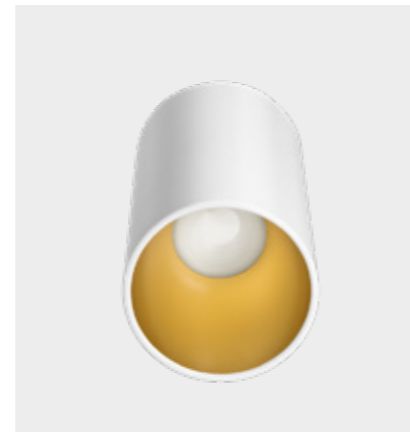

Con lo stesso design di Kap 80, Kap 80 Plus si distingue grazie all'esclusivo dissipatore dedicato che incrementa la performance del prodotto mantenendo inalterata la qualità dell'effetto luminoso.

With the same design as Kap 80, Kap 80 Plus stands out thanks to the exclusive dedicated sink, which improves the product's performance without altering the quality of the lighting effect.

Tutti gli Easy Kap 80 LED hanno incluso un diffusore opale che si può montare per aumentare il comfort visivo e la schermatura dell'apparecchio di illuminazione.

All the Easy Kap 80 LED have an opaline diffuser that can be assembled to increase visual comfort and screening of the luminaire.

Effetto No Trim grazie ad un nuovo sistema di montaggio. Il montaggio a baionetta consente la sostituzione della lampada senza necessità di utilizzare utensili.

Total No Trim effect achieved due to a new installation system. The bayonet-based assembly allows to replace the lamp without using any particular tools.

Nell'apparecchio è incorporato un diffusore realizzato in materiale termoplastico per ottenere una perfetta distribuzione della luce sui piani orizzontali.

The luminaire includes a thermo-plastic diffuser which ensures a perfect light distribution on horizontal surfaces.