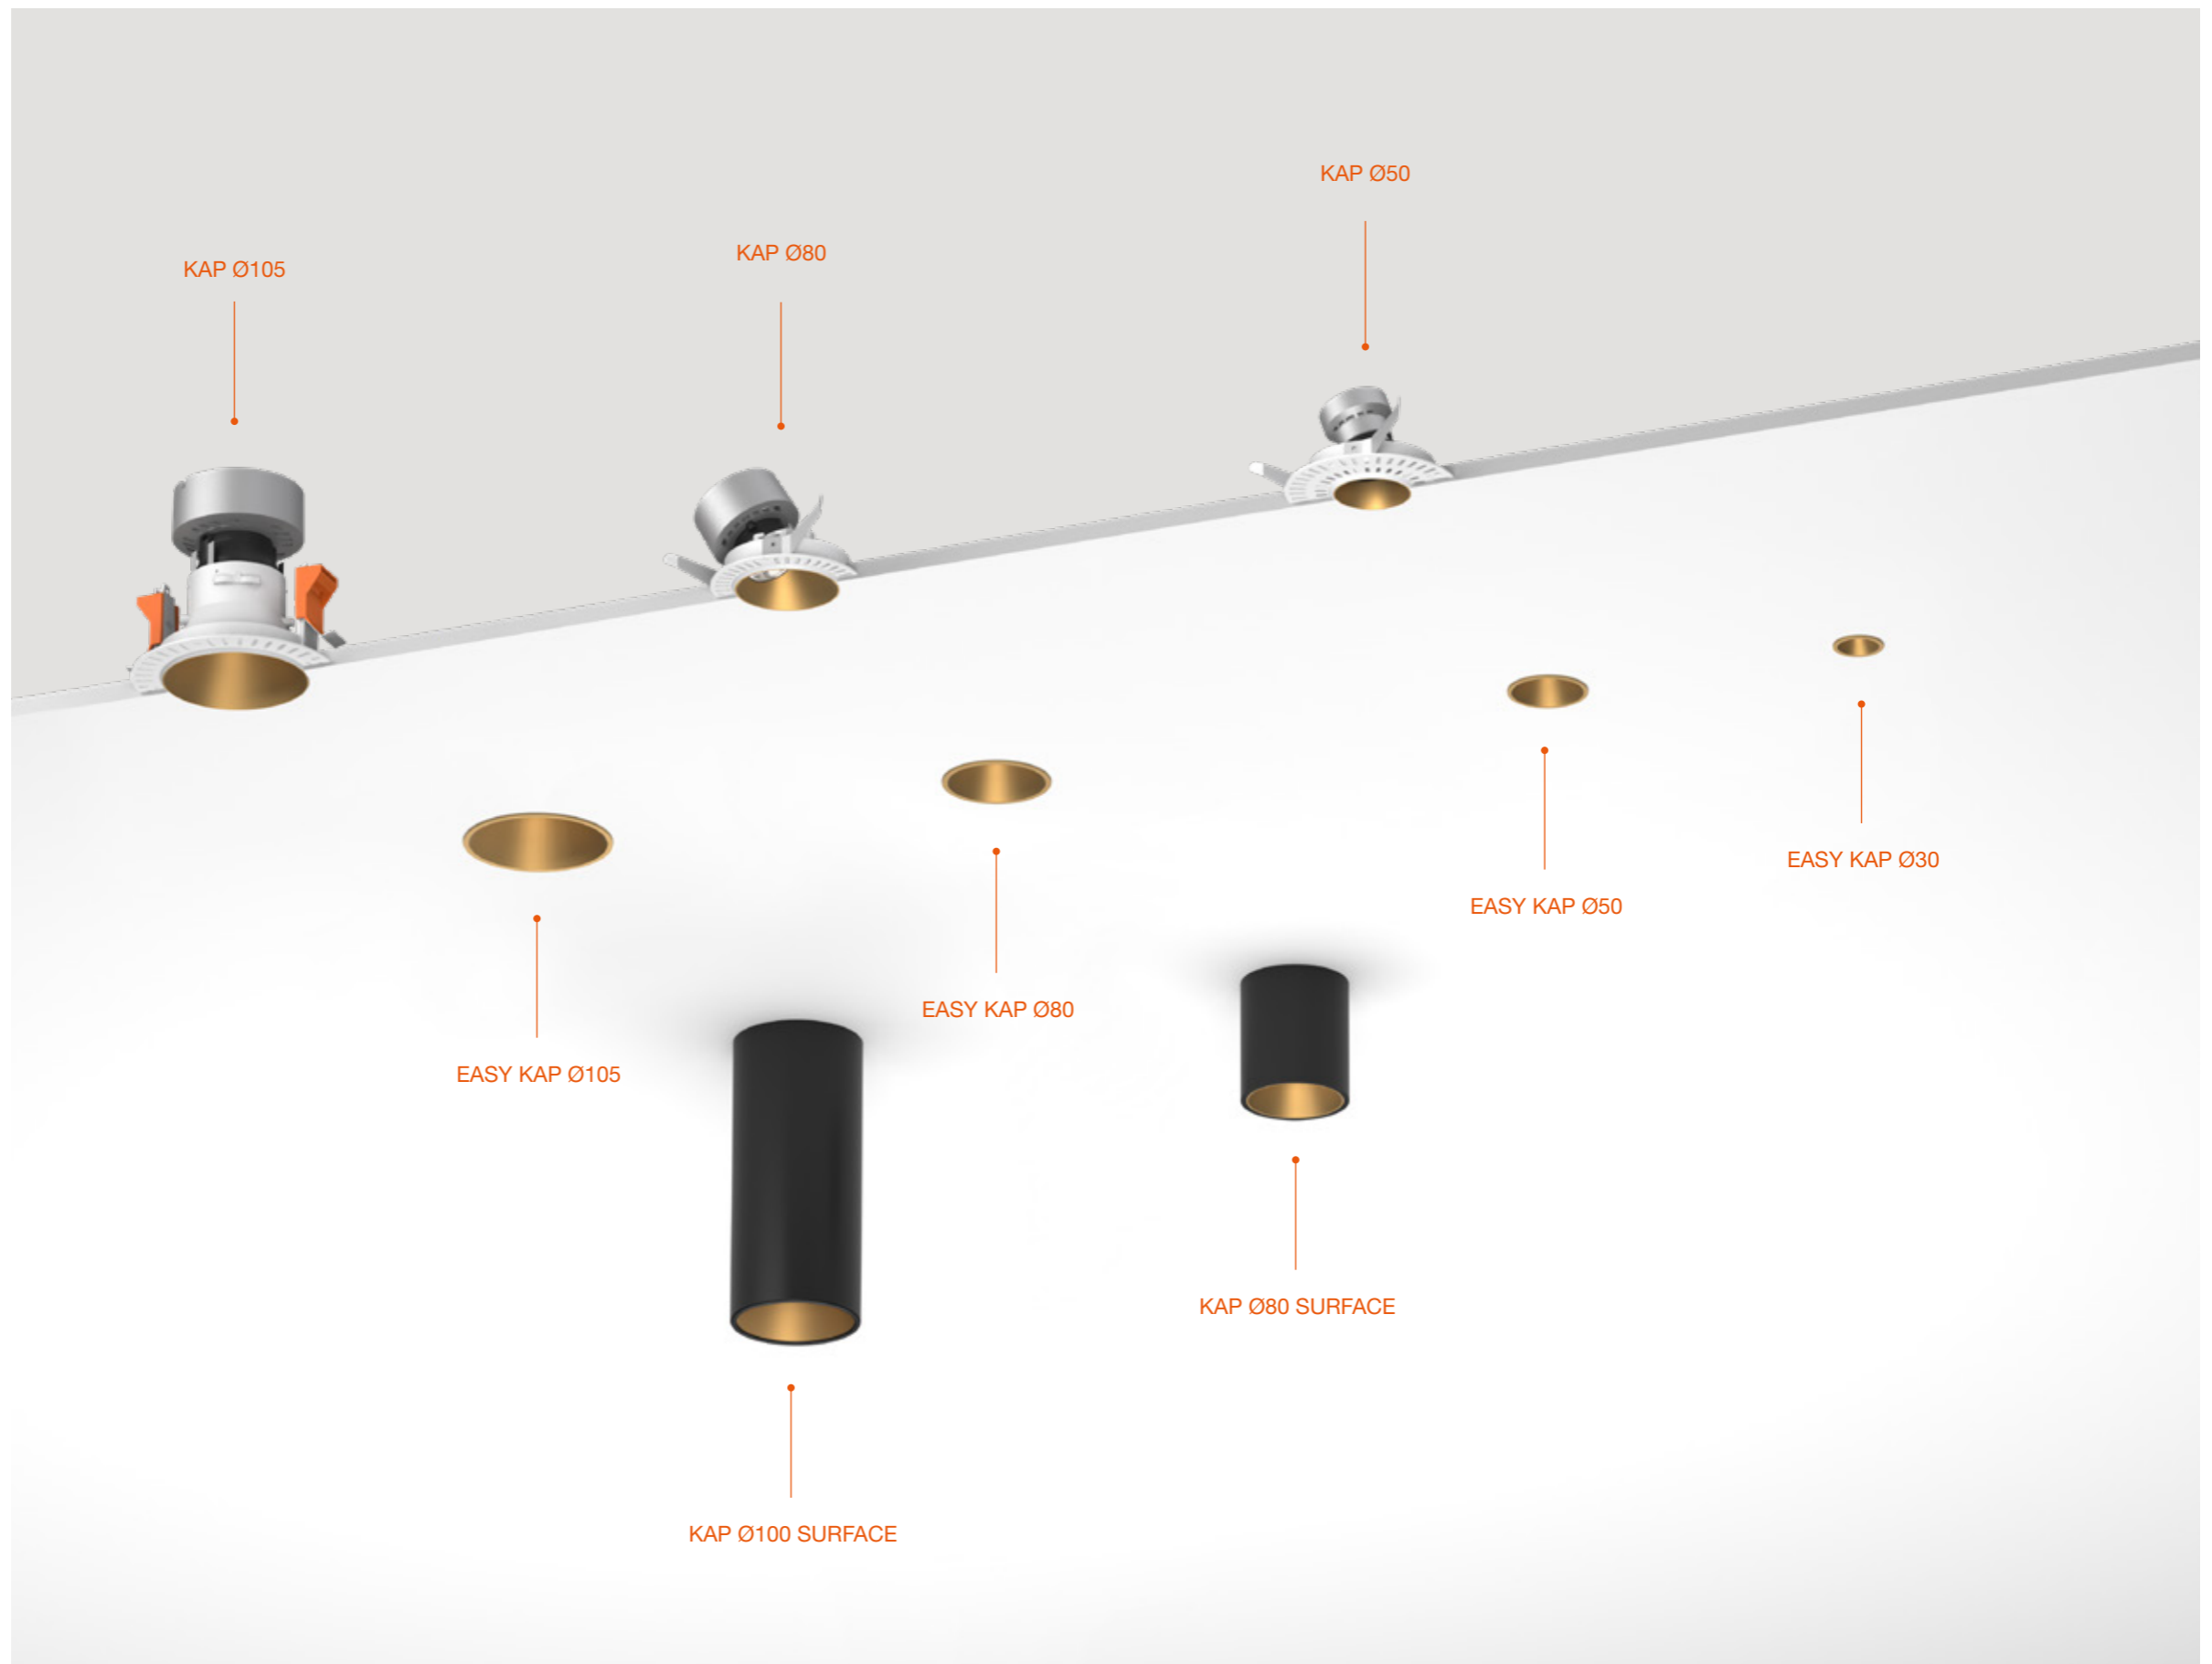

Un programma completo e versatile, capace di risolvere innumerevoli esigenze di progetto grazie all'incredibile varietà di dimensioni, potenze, finiture ed accessori disponibili.

A complete and versatile program capable of meeting innumerable project needs thanks to the incredible variety of sizes, powers, finishes and accessories available.