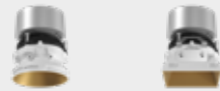

KAP 80 / KAP 80 PLUS
ADJUSTABLE

LED ARRAY
UP to 13W

LED ARRAY
Dim-To-Warm
13W

LED
QR-CBC 51
GX5.3

LED
PAR 16
GZ10