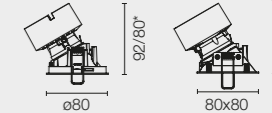

LED ARRAY
7,5W

EASY KAP 80 / EASY KAP 80 PLUS
FIXED

Easy Kap Plus / Easy Kap*

EASY KAP 80 / EASY KAP 80 PLUS
ADJUSTABLE

Easy Kap Plus / Easy Kap*

EASY KAP 80 / EASY KAP 80 PLUS
WALL-WASHER

Easy Kap Plus / Easy Kap*