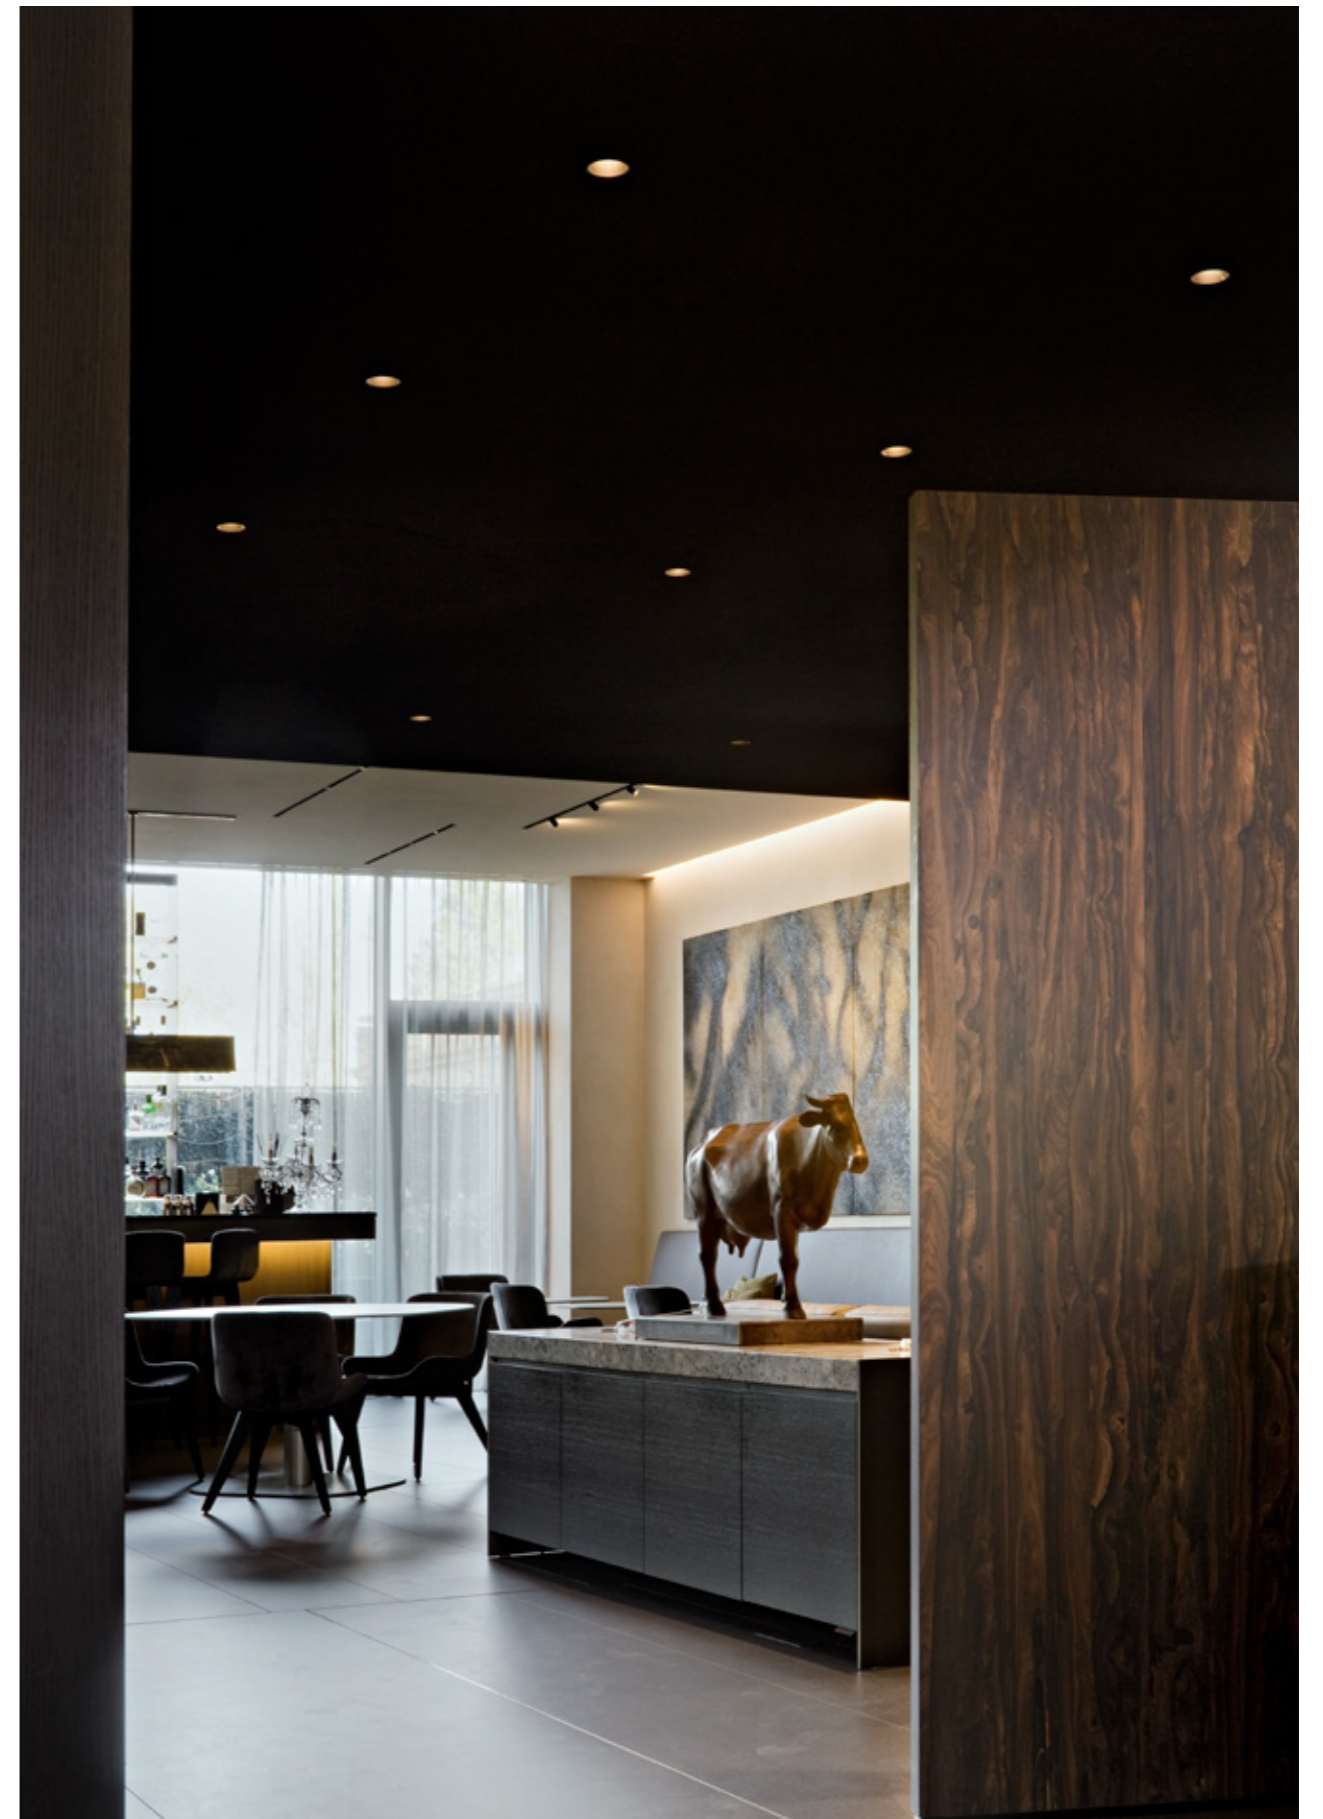

Con lo stesso design di Kap 80, Kap 80 Plus si distingue grazie all'esclusivo dissipatore dedicato che incrementa la performance del prodotto mantenendo inalterata la qualità dell'effetto luminoso.

With the same design as Kap 80, Kap 80 Plus stands out thanks to the exclusive dedicated sink, which improves the product's performance without altering the quality of the lighting effect.

Tutti gli Easy Kap 80 LED hanno incluso un diffusore opale che si può montare per aumentare il comfort visivo e la schermatura dell'apparecchio di illuminazione.

All the Easy Kap 80 LED have an opaline diffuser that can be assembled to increase visual comfort and screening of the luminaire.

Effetto No Trim grazie ad un nuovo sistema di montaggio. Il montaggio a baionetta consente la sostituzione della lampada senza necessità di utilizzare utensili.

Total No Trim effect achieved due to a new installation system. The bayonet-based assembly allows to replace the lamp without using any particular tools.

Nell'apparecchio è incorporato un diffusore realizzato in materiale termoplastico per ottenere una perfetta distribuzione della luce sui piani orizzontali.

The luminaire includes a thermo-plastic diffuser which ensures a perfect light distribution on horizontal surfaces.