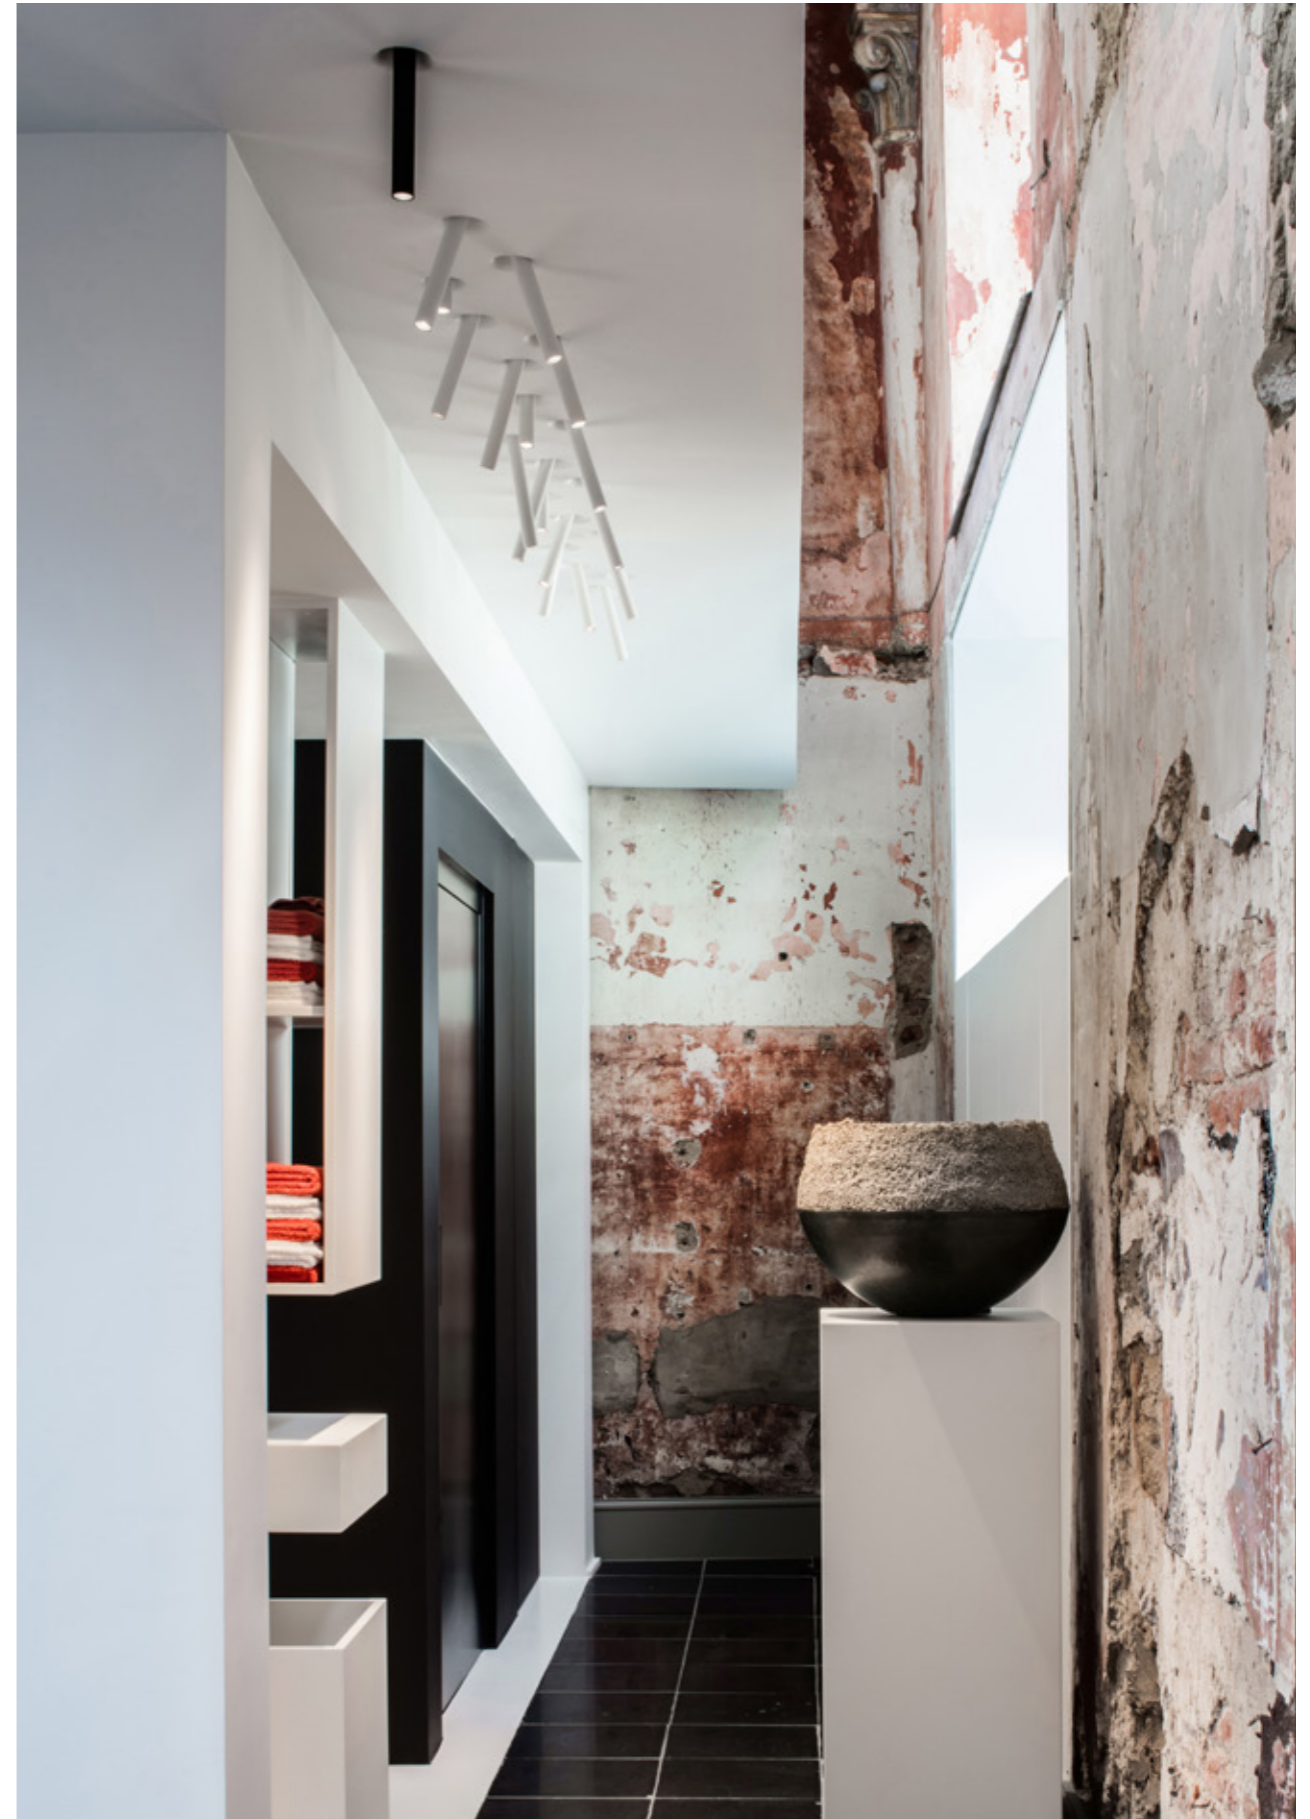

JUNCOS

Designed by Flos Soft Architecture

Luminaire inspired by 'bunches of reeds' hovering over the water surface. With a high power LED, the tube can be tilted and inserted or removed from the ceiling to direct the beam of light and create the desired artistic composition.

Luminaria inspirada en los grupos de juncos que asoman por la superficie del agua. Con un LED de alta potencia, el tubo se puede bascular e introducir o sacar del techo para orientar el haz de luz y crear la composición deseada.

Find out more at
flos.com/juncos