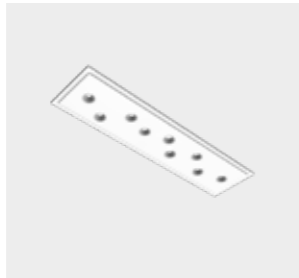

JUNCOS

Designed by Flos Soft Architecture

Luminaire inspired by 'bunches of reeds' hovering over the water surface. With a high power LED, the tube can be tilted and inserted or removed from the ceiling to direct the beam of light and create the desired artistic composition.

Luminaria inspirada en los grupos de juncos que asoman por la superficie del agua. Con un LED de alta potencia, el tubo se puede bascular e introducir o sacar del techo para orientar el haz de luz y crear la composición deseada.

JUNCOS 9L

Find out more at
flos.com/juncos