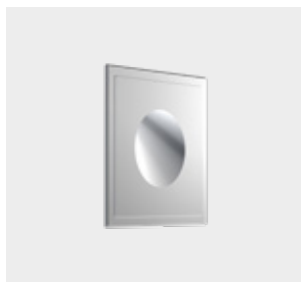

ROUND

Find out more at flos.com/roundlight