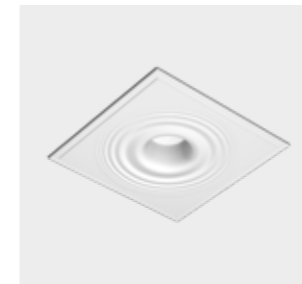

Find out more at fios.com/teardrop