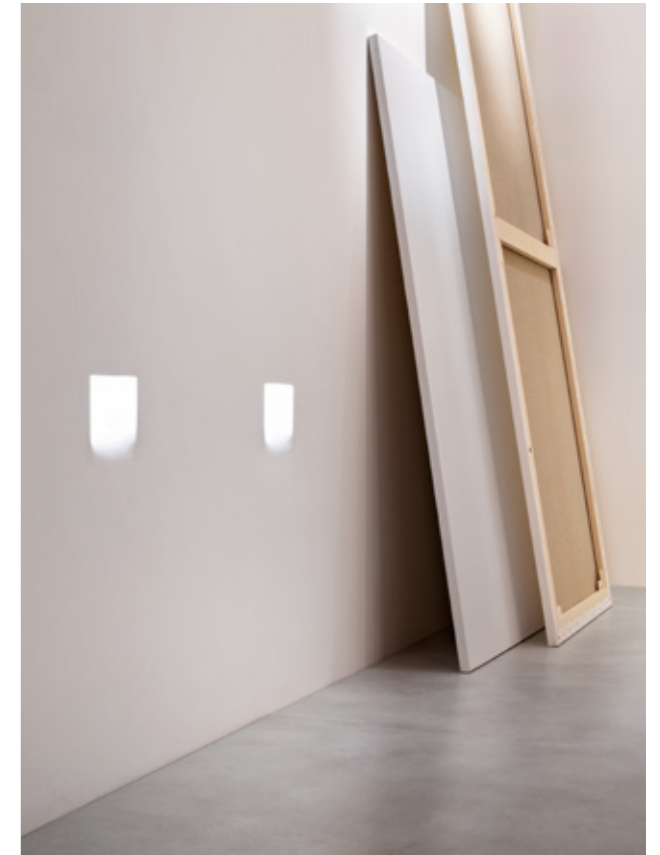

ROUND, SQUARE & VERTICAL LIGHT

Designed by Flos Soft Architecture

Recessed light fitting for interior wall and ceiling mounting. Available in round/square/rectangular versions. Designed to blend in with the surroundings and generate minimal visual impact, the Round, Square & Vertical Light family incorporates a screen on the inside as well as diffuser polycarbonate lens.

Aparato de iluminación empotrable para instalación en pared/techo de interiores. Disponible en versión redondo/cuadrado/rectangular. Diseñado para fundirse con el entorno y generar un mínimo impacto visual, la familia Round, Square & Vertical Light incorpora una pantalla integrada en su interior y una lente difusora realizada en policarbonato.

SOFT IN – ROUND

SOFT IN – SQUARE & VERTICAL LIGHT

SQUARE

Find out more at flos.com/squarelight