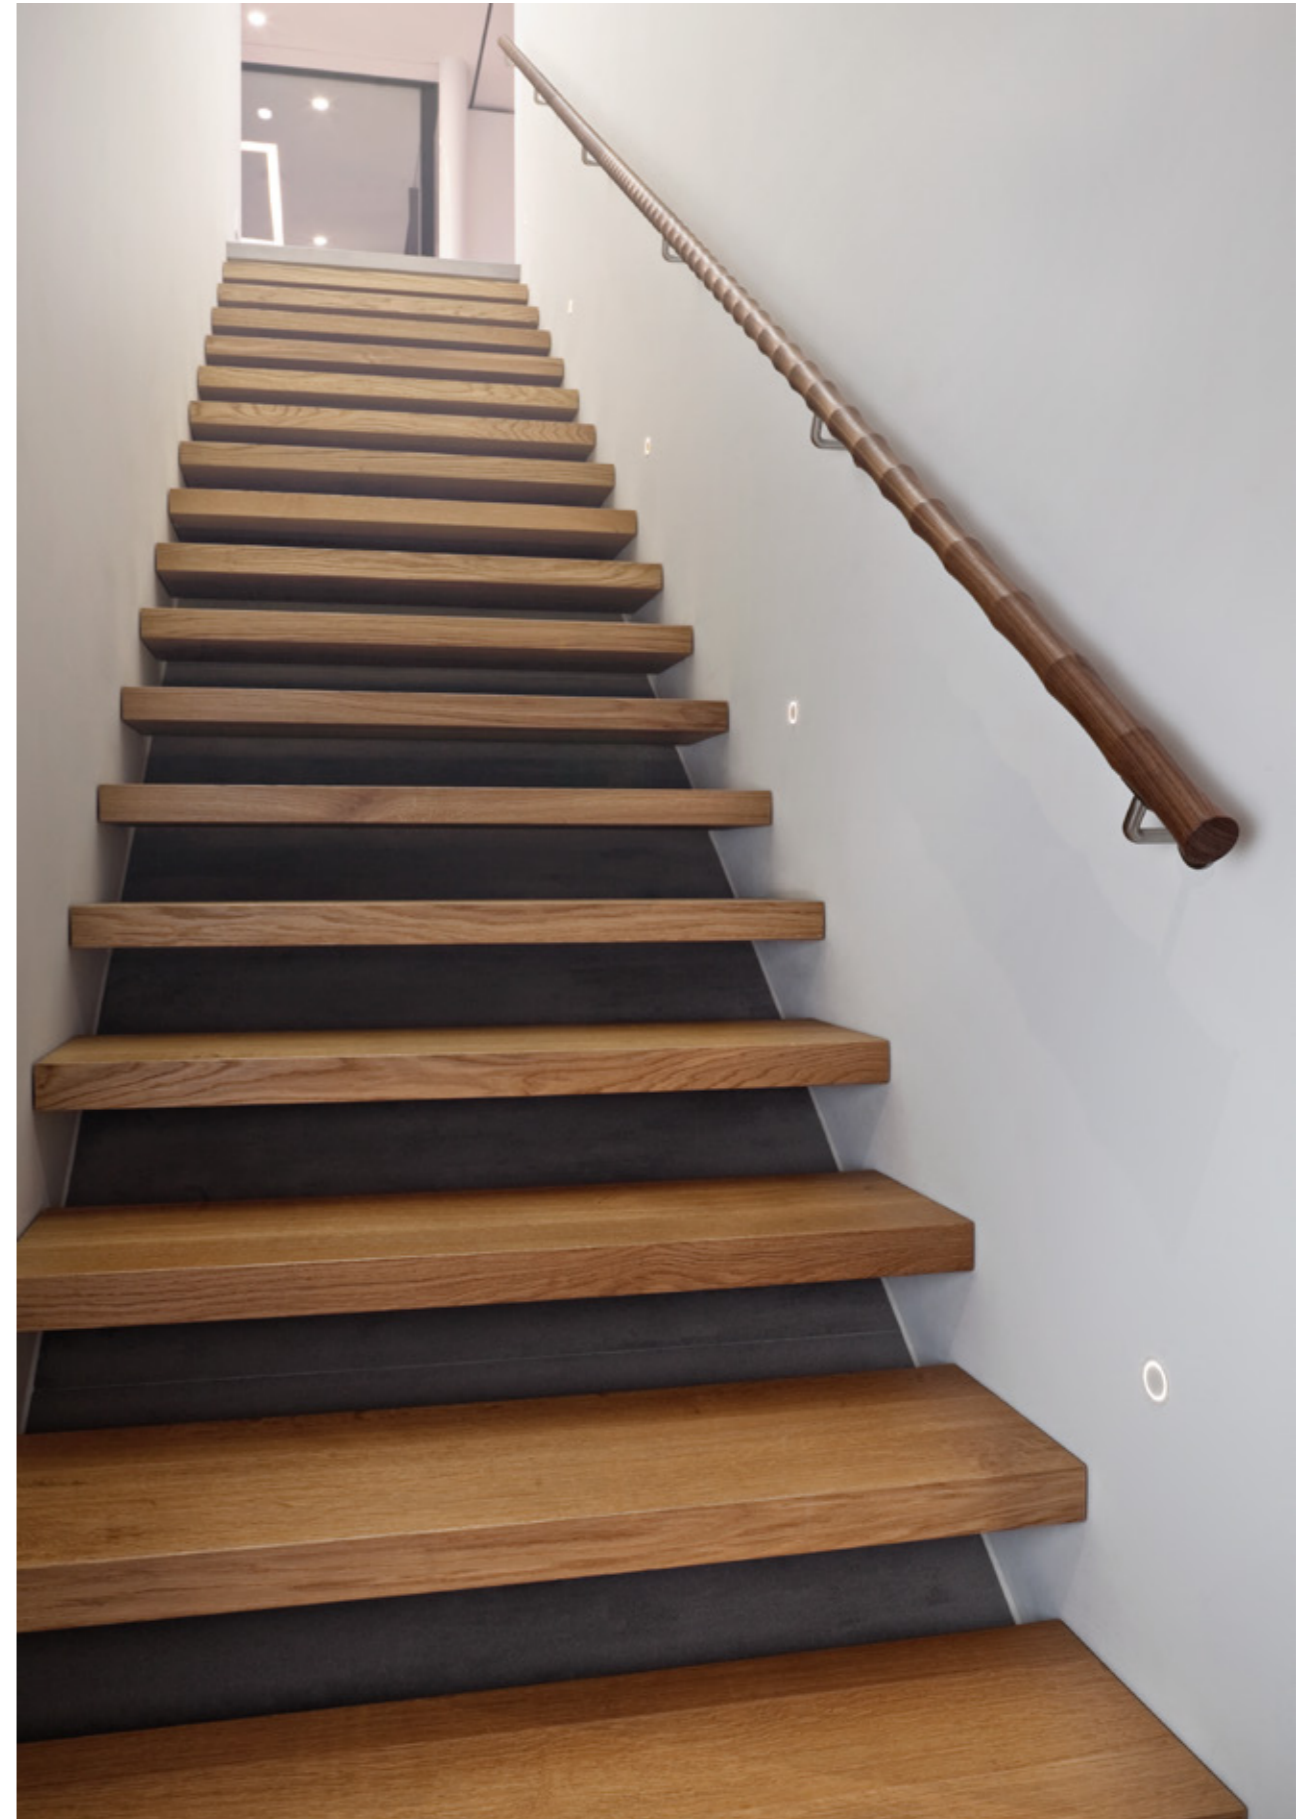

G-O IN

Designed by Jorge Herrera

LED wall luminaire, specifically designed for indoor signage of corridors, stairs, etc. Fitting combined with Soft Composite technology integrates perfectly into the architecture. Available with white, amber or blue light depending on the needs of the lighting project.

Luminaria LED para pared, específicamente diseñada para la señalización de interiores tales como pasillos, escaleras, etc. Diseñada en tecnología Soft Composite, se integra perfectamente en el espacio arquitectural. Disponible en luz blanca, ámbar o azul, según necesidades del proyecto de iluminación.

Find out more at
flos.com/goin

Private House, Holland