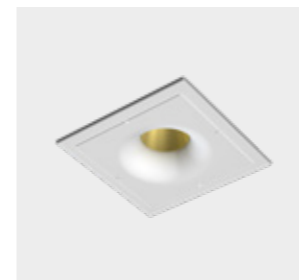

USO KAP 105/145

Find out more at
flos.com/uso