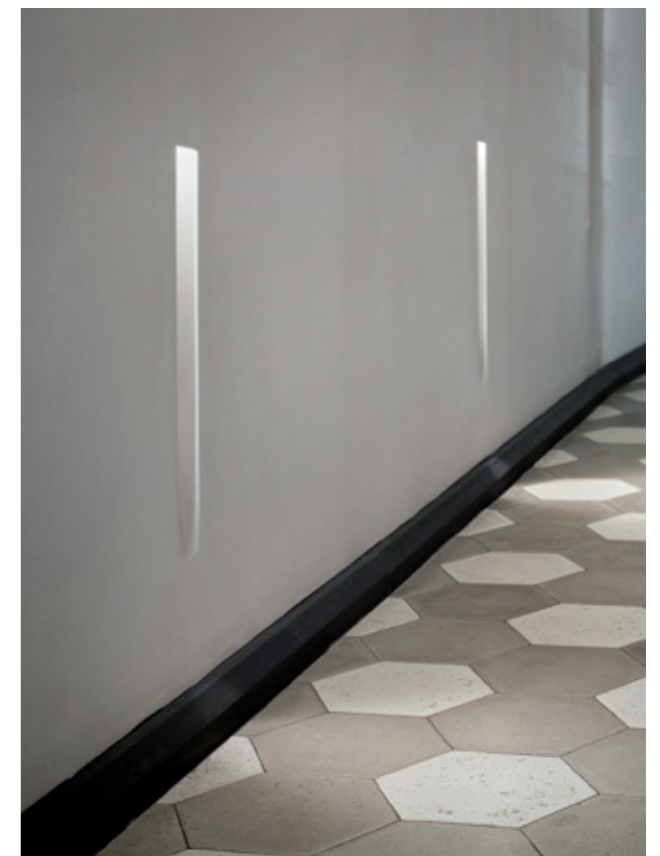

Sempione Cafe, Italy