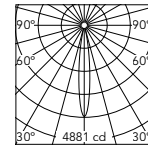

3000K

- ☐ 09.3710.30C
- ☐ 09.3710.05C
- ☒ 09.3710.14C

Beam Angle: 14°			
h(m)	E(lx)	D(m)	
1	4881	0.24	
2	1220	0.49	
3	542	0.73	
4	305	0.97	
5	195	1.21	

Luminous flux luminaire
365 lm (EXTREME CUT OFF)