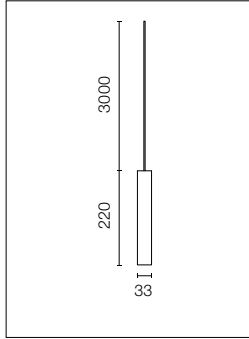

Find Me 1 Suspension

Power LED DC 500 mA - 6W - 560 lm - 2700K/CRI 90 / 6W - 600 lm - 3000K/CRI 90

Apparecchio di illuminazione per installazioni a soffitto mediante sospensione. Il prodotto contiene cilindro di schermatura intercambiabile di vari colori (arancione, violetto e nero). Alimentatore remoto 500 mA non compreso.

Suspended ceiling-mounted luminaire. The product includes interchangeable shield cylinder in different colours (orange, violet and black). Remote power supply 500 mA not included.

Alimentazioni raccomandate / Recommended power supply*:

Non Dimmable 220-240V	RF31855
Non Dimmable 110-240V	RF26570
Dimmable Dali 2 110-240V	60.9222
Mains Dimming 220-240V	60.9467
Dimmable 0/1-10V&Push 110/240V	RF27961
Casambi	60.9207

* Vedi capitolo Drivers / Refer to the Drivers chapter

2700K

- ☐ 09.3711.30C
- ☐ 09.3711.05C
- ☒ 09.3711.14C

Beam Angle: 14°			
h(m)	E(lx)	D(m)	
1	4642	0.24	
2	1160	0.48	
3	516	0.72	
4	290	0.95	
5	186	1.19	

3000K

- ☐ 09.3710.30C
- ☐ 09.3710.05C
- ☒ 09.3710.14C

Beam Angle: 14°			
h(m)	E(lx)	D(m)	
1	4881	0.24	
2	1220	0.49	
3	542	0.73	
4	305	0.97	
5	195	1.21	

Luminous flux luminaire
365 lm (EXTREME CUT OFF)

Accessori / Accessories

Rosone di alimentazione ad incasso.

Recessed power supply rose.

08.8782.30

Rosone di alimentazione a soffitto.

Surface power supply rose.

- ☐ Non Dimmable
- ☐ 08.8783.30A
- ☐ 08.8783.05A
- ☒ 08.8783.14A

- ☐ Dali
- ☐ 08.8783.30ADA
- ☐ 08.8783.05ADA
- ☒ 08.8783.14ADA