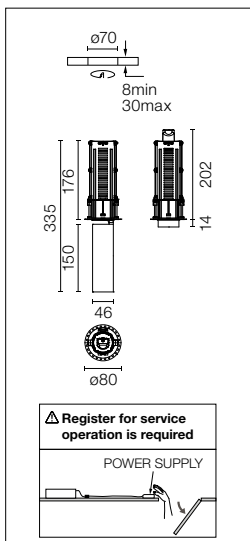

FIND ME

Find Me 2 (Trim / No Trim)

Power LED DC max 850 mA - 10W - 915 Lm - 2700K/CRI 90 / 10W - 960 lm - 3000K/CRI 90

Apparecchio di illuminazione da incasso orientabile per interni. Alimentatore remoto non compreso. Accessori inclusi (honeycomb e filtro a croce antiabbagliamento). Fonte di alimentazione remota da installare in un luogo accessibile.

Recessed adjustable luminaire for indoor application. Remote power supply not included. Accessories included (honeycomb and screening crosspiece). Remote power supply to be installed in an accessible place.

Alimentazioni raccomandate / Recommended power supply*:

Non Dimmable MC 110-240V	60.8911
Non Dimmable MC 220-240V	RF27370
Non Dimmable 700mA 110-240V	60.8529A
Dimmable Dali 1 220-240V	RF30699
Mains Dimming	60.9467
Dim 1-10V/Dim Dali/Push MC 110-240V	RF21468
Casambi	60.9207

* Vedi capitolo Drivers / Refer to the Drivers chapter

2700K

- 09.3707.30C
- 09.3707.05C
- 09.3707.14C

h(m)	E lx	D(m)
1	5686	0.32
2	1421	0.64
3	632	0.96
4	355	1.28
5	227	1.60

3000K

- 09.3708.30C
- 09.3708.05C
- 09.3708.14C

h(m)	E lx	D(m)
1	5997	0.32
2	1499	0.64
3	666	0.96
4	375	1.28
5	240	1.60

Driver current (mA)	2700K		3000K	
	Luminous flux (lm)	Power (W)	Luminous flux (lm)	Power (W)
850	915	10	960	10
800	870	9	916	9
750	825	8,5	870	8,5
700	775	8	825	8