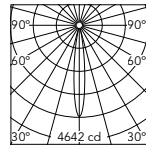

2700K

- ☐ 09.3711.30C
- ☐ 09.3711.05C
- ☒ 09.3711.14C

Beam Angle: 14°			
h(m)	E(lx)	D(m)	
1	4642	0.24	
2	1160	0.48	
3	516	0.72	
4	290	0.95	
5	186	1.19