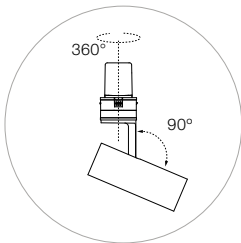

reddot design award
winner 2013