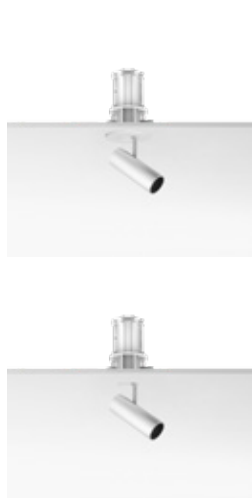

FIND ME

Find Me 1 (Trim / No Trim)

Power LED DC 500 mA - 6W - 560 lm - 2700K/CRI 90 / 6W - 600 lm - 3000K/CRI 90

Apparecchio di illuminazione da incasso orientabile per interni. Alimentatore remoto 500 mA non compreso. Accessori inclusi (honeycomb e filtro a croce antiabbagliamento). Fonte di alimentazione remota da installare in un luogo accessibile.

Recessed adjustable luminaire for indoor application. Remote power supply 500 mA not included. Accessories included (honeycomb and screening crosspiece). Remote power supply to be installed in an accessible place.

Alimentazioni raccomandate / Recommended power supply*:

Non Dimmable 220-240V	RF31855
Non Dimmable 110-240V	RF26570
Dimmable Dali 2 110-240V	60.9222
Mains Dimming 220-240V	60.9467
Dimmable 0/1-10V&Push 110/240V	RF27961
Casambi	60.9207

* Vedi capitolo Drivers / Refer to the Drivers chapter

2700K
09.3751.30A
09.3751.05A
09.3751.14A

3000K
09.3750.30A
09.3750.05A
09.3750.14A

Beam Angle: 14°

h(m)	E(lx)	D(m)
1	4881	0.24
2	1220	0.49
3	542	0.73
4	305	0.97
5	195	1.21

Luminous flux luminaire
365 lm (EXTREME CUT OFF)

2700K
09.3756.30A
09.3756.05A
09.3756.14A

Beam Angle: 18°

h(m)	E(lx)	D(m)
1	2784	0.31
2	696	0.62
3	309	0.93
4	174	1.23
5	111	1.54

Luminous flux luminaire
321 lm (EXTREME CUT OFF)

3000K
09.3755.30A
09.3755.05A
09.3755.14A

Beam Angle: 18°

h(m)	E(lx)	D(m)
1	3036	0.31
2	759	0.62
3	337	0.93
4	190	1.23
5	121	1.54

Luminous flux luminaire
350 lm (EXTREME CUT OFF)