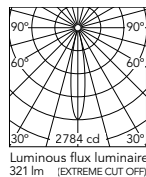

Beam Angle: 18°

h(m)	E(lx)	D(m)
1	2784	0.31
2	696	0.62
3	309	0.93
4	174	1.23
5	111	1.54

Luminous flux luminaire
321 lm (EXTREME CUT OFF)

3000K
09.3755.30A
09.3755.05A
09.3755.14A