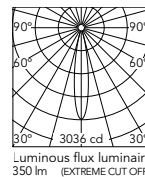

Beam Angle: 18°

h(m)	E(lx)	D(m)
1	3036	0.31
2	759	0.62
3	337	0.93
4	190	1.23
5	121	1.54

Luminous flux luminaire
350 lm (EXTREME CUT OFF)