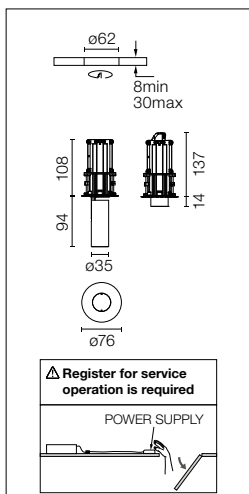

FIND ME

Find Me 1 (Trim / No Trim)

Power LED DC 500 mA - 6W - 560 lm - 2700K/CRI 90 / 6W - 600 lm - 3000K/CRI 90

Apparecchio di illuminazione da incasso orientabile per interni. Alimentatore remoto 500 mA non compreso. Accessori inclusi (honeycomb e filtro a croce antiabbagliamento). Fonte di alimentazione remota da installare in un luogo accessibile.

Recessed adjustable luminaire for indoor application. Remote power supply 500 mA not included. Accessories included (honeycomb and screening crosspiece). Remote power supply to be installed in an accessible place.

Alimentazioni raccomandate / Recommended power supply*:

Non Dimmable 220-240V	RF31855
Non Dimmable 110-240V	RF26570
Dimmable Dali 2 110-240V	60.9222
Mains Dimming 220-240V	60.9467
Dimmable 0/1-10V&Push 110/240V	RF27961
Casambi	60.9207

* Vedi capitolo Drivers / Refer to the Drivers chapter

2700K
09.3751.30A
09.3751.05A
09.3751.14A

3000K
09.3750.30A
09.3750.05A
09.3750.14A

Beam Angle: 14°

h(m)	E(lx)	D(m)
1	4881	0.24
2	1220	0.49
3	542	0.73
4	305	0.97
5	195	1.21

Luminous flux luminaire
365 lm (EXTREME CUT OFF)

2700K
09.3756.30A
09.3756.05A
09.3756.14A

Beam Angle: 18°

h(m)	E(lx)	D(m)
1	2784	0.31
2	696	0.62
3	309	0.93
4	174	1.23
5	111	1.54

Luminous flux luminaire
321 lm (EXTREME CUT OFF)

3000K
09.3755.30A
09.3755.05A
09.3755.14A

Beam Angle: 18°

h(m)	E(lx)	D(m)
1	3036	0.31
2	759	0.62
3	337	0.93
4	190	1.23
5	121	1.54

Luminous flux luminaire
350 lm (EXTREME CUT OFF)