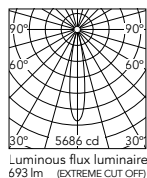

2700K

- 09.3707.30C
- 09.3707.05C
- 09.3707.14C

h(m)	E lx	D(m)
1	5686	0.32
2	1421	0.64
3	632	0.96
4	355	1.28
5	227	1.60