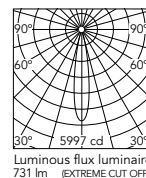

h(m)	E lx	D(m)
1	5997	0.32
2	1499	0.64
3	666	0.96
4	375	1.28
5	240	1.60

Driver current (mA)	2700K		3000K	
	Luminous flux (lm)	Power (W)	Luminous flux (lm)	Power (W)
850	915	10	960	10
800	870	9	916	9
750	825	8,5	870	8,5
700	775	8	825	8