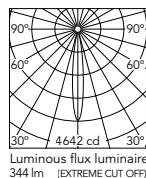

3000K
09.3750.30A
09.3750.05A
09.3750.14A