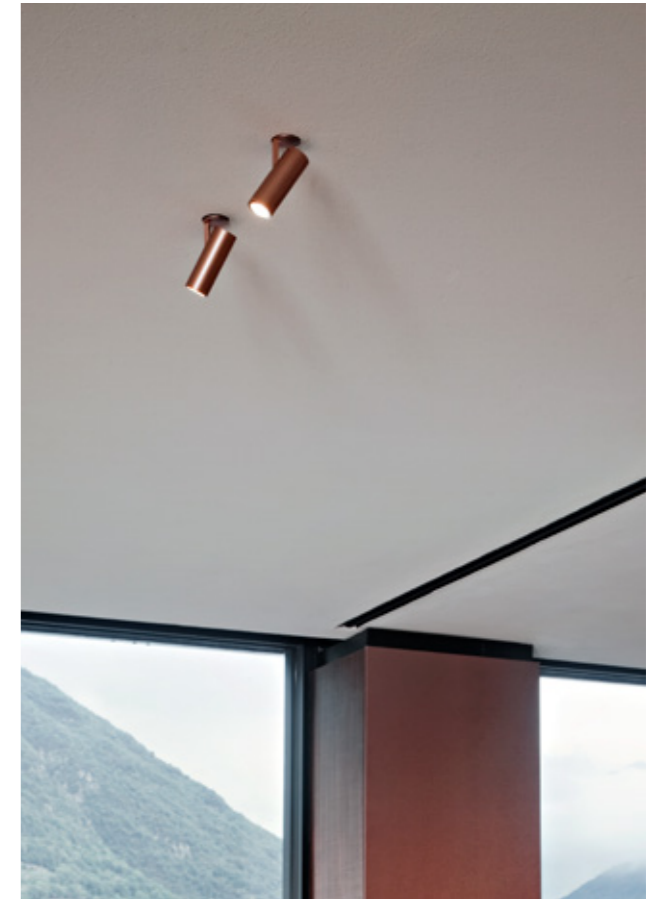

FIND ME
ME FIND
FIND ME
ME FIND
FIND ME
ME FIND

Proiettore per illuminazione da interno con sorgente luminosa LED. Disponibile in versione Mono Point (0, 1 e 2), con corpo cilindrico estraibile che funziona come downlight o proiettore orientabile, e in versione a sospensione, in cui il punto luce assume maggiore protagonismo visivo.

Indoor lighting projector with LED light source. Available in the Mono Point version (0, 1 and 2), featuring a removable cylindrical body that functions as a downlight or adjustable spotlight, and in the Suspension version, where the light point gains greater visual prominence.

Questo ingegnoso apparecchio per interni, incassato e orientabile, racchiude un design ultra-minimalista. Find Me 0 riduce le dimensioni del proiettore ai minimi termini reinterpretando in scala ridotta il talento del fratello maggiore Find Me.

Orientabile ed oscillante grazie alla sua base in grado di ruotare a 360° e al suo braccio in zamak orientabile fino a 70°.

Directional and tilting thanks to its base with 360° rotation capacity and to its arm made of zamak, directional up to 70°.