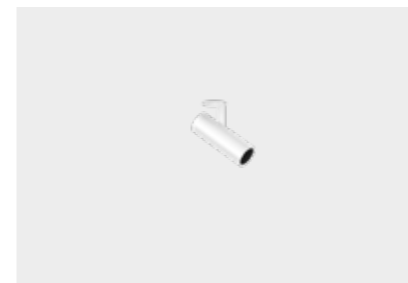

FIND ME
ME FIND
FIND ME
ME FIND
FIND ME
ME FIND

Proiettore per illuminazione da interno con sorgente luminosa LED. Disponibile in versione Mono Point (0, 1 e 2), con corpo cilindrico estraibile che funziona come downlight o proiettore orientabile, e in versione a sospensione, in cui il punto luce assume maggiore protagonismo visivo.

Indoor lighting projector with LED light source. Available in the Mono Point version (0, 1 and 2), featuring a removable cylindrical body that functions as a downlight or adjustable spotlight, and in the Suspension version, where the light point gains greater visual prominence.

FIND ME