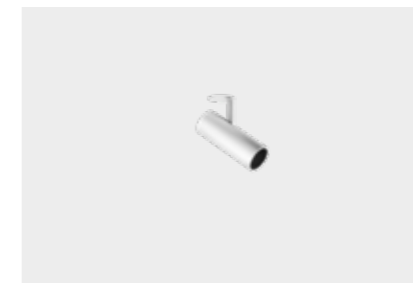

FIND ME
ME FIND
FIND ME
ME FIND
FIND ME
ME FIND

Proiettore per illuminazione da interno con sorgente luminosa LED. Disponibile in versione Mono Point (0, 1 e 2), con corpo cilindrico estraibile che funziona come downlight o proiettore orientabile, e in versione a sospensione, in cui il punto luce assume maggiore protagonismo visivo.

Indoor lighting projector with LED light source. Available in the Mono Point version (0, 1 and 2), featuring a removable cylindrical body that functions as a downlight or adjustable spotlight, and in the Suspension version, where the light point gains greater visual prominence.

FIND ME