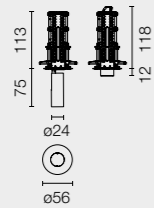

POWER LED
3,5W