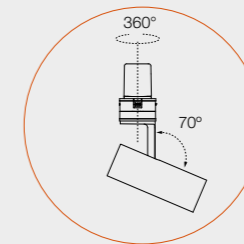

05 Polished Silver
05 Argento Lucido

14 Nero
14 Black

Colori del Cilindro Schermante (compresi)
Screening Cylinder Colours (included)

Arancio
Orange

Viola
Violet

Nero
Black

Può essere ruotato di 360° e orientato di 70°.
Can be rotated 360° and swivelled 70°.