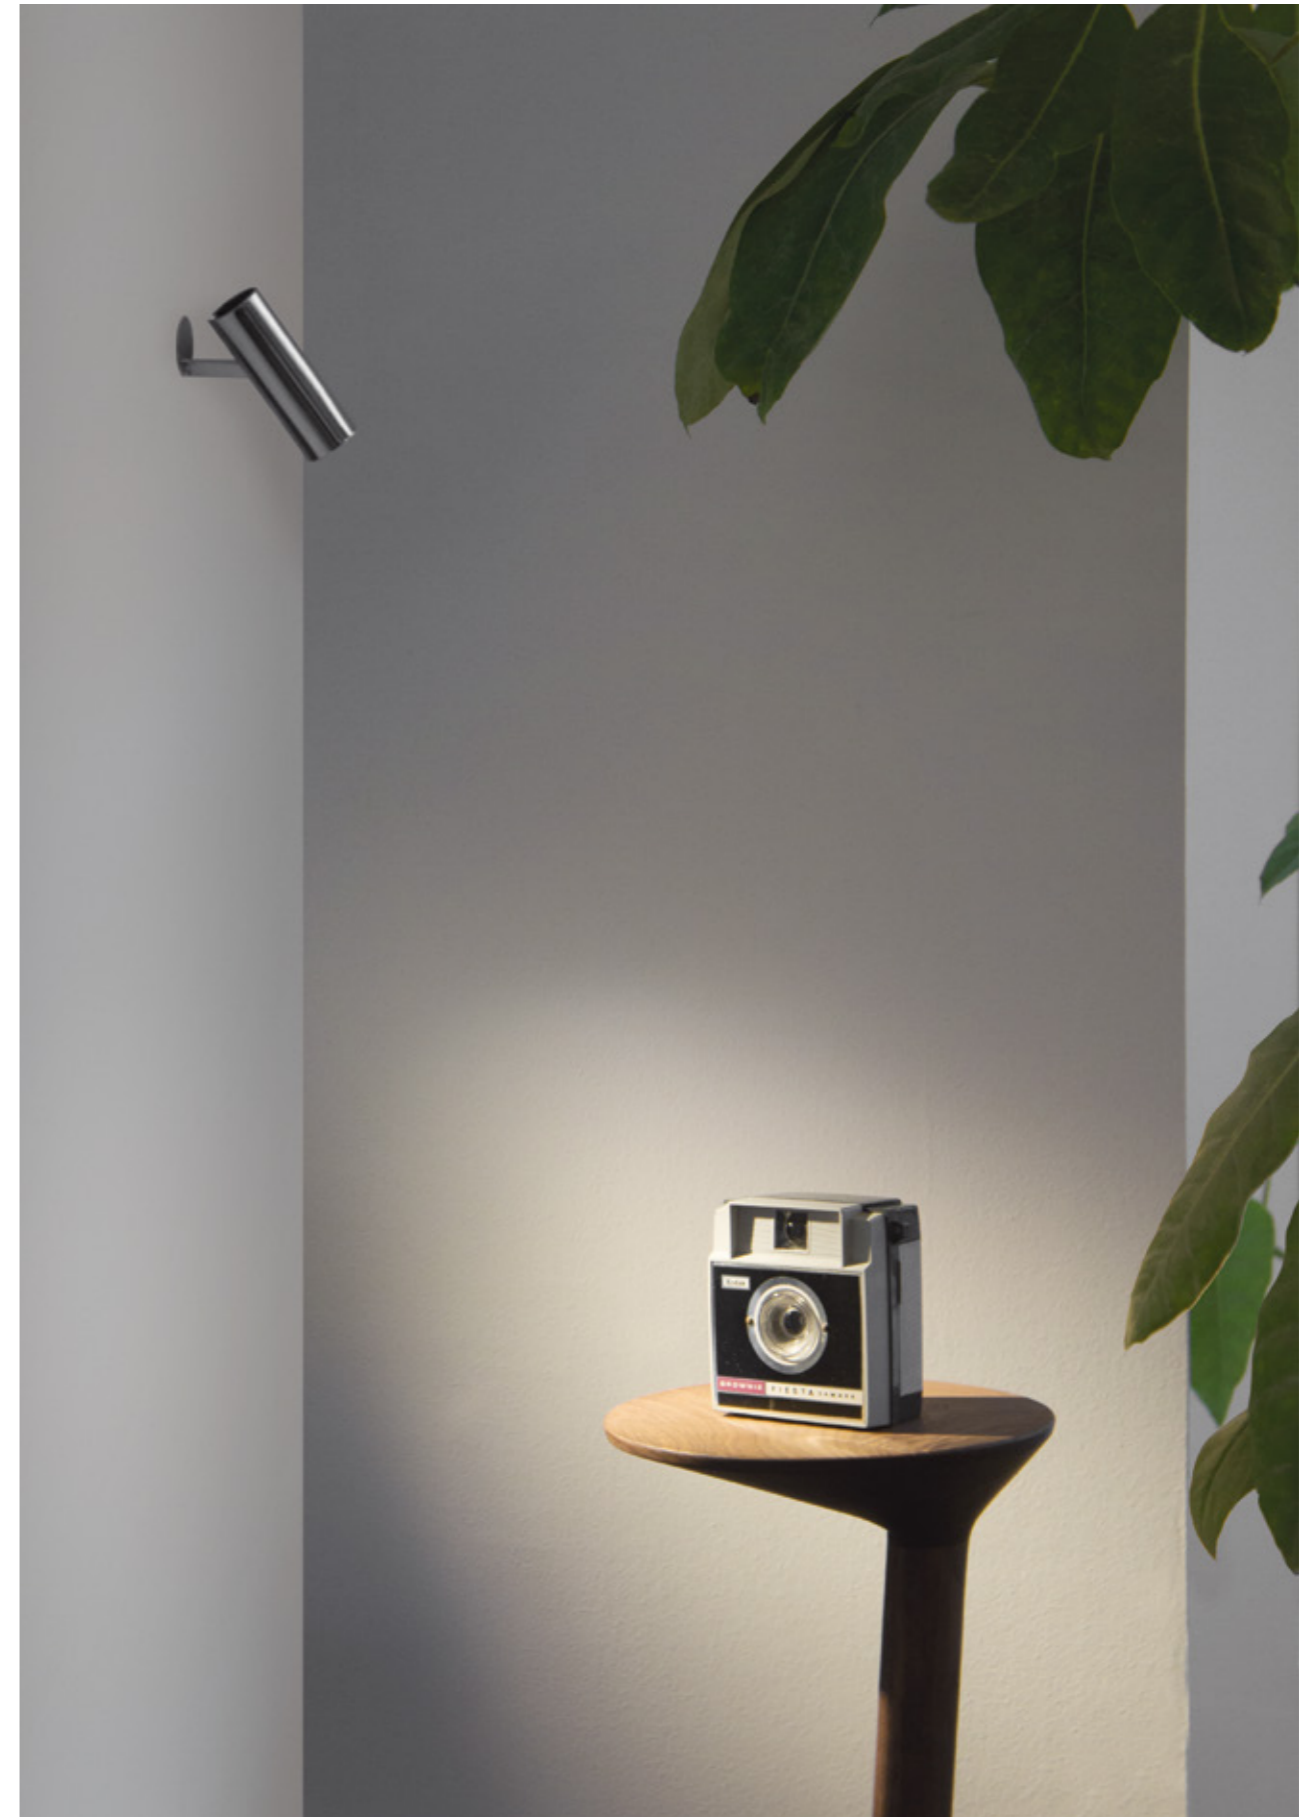

FIND ME
ME FIND
FIND ME
ME FIND
FIND ME
ME FIND

Proiettore per illuminazione da interno con sorgente luminosa LED. Disponibile in versione Mono Point (0, 1 e 2), con corpo cilindrico estraibile che funziona come downlight o proiettore orientabile, e in versione a sospensione, in cui il punto luce assume maggiore protagonismo visivo.

Indoor lighting projector with LED light source. Available in the Mono Point version (0, 1 and 2), featuring a removable cylindrical body that functions as a downlight or adjustable spotlight, and in the Suspension version, where the light point gains greater visual prominence.

Questo ingegnoso apparecchio per interni, incassato e orientabile, racchiude un design ultra-minimalista. Find Me 0 riduce le dimensioni del proiettore ai minimi termini reinterpretando in scala ridotta il talento del fratello maggiore Find Me.

Orientabile ed oscillante grazie alla sua base in grado di ruotare a 360° e al suo braccio in zamak orientabile fino a 70°.

Directional and tilting thanks to its base with 360° rotation capacity and to its arm made of zamak, directional up to 70°.